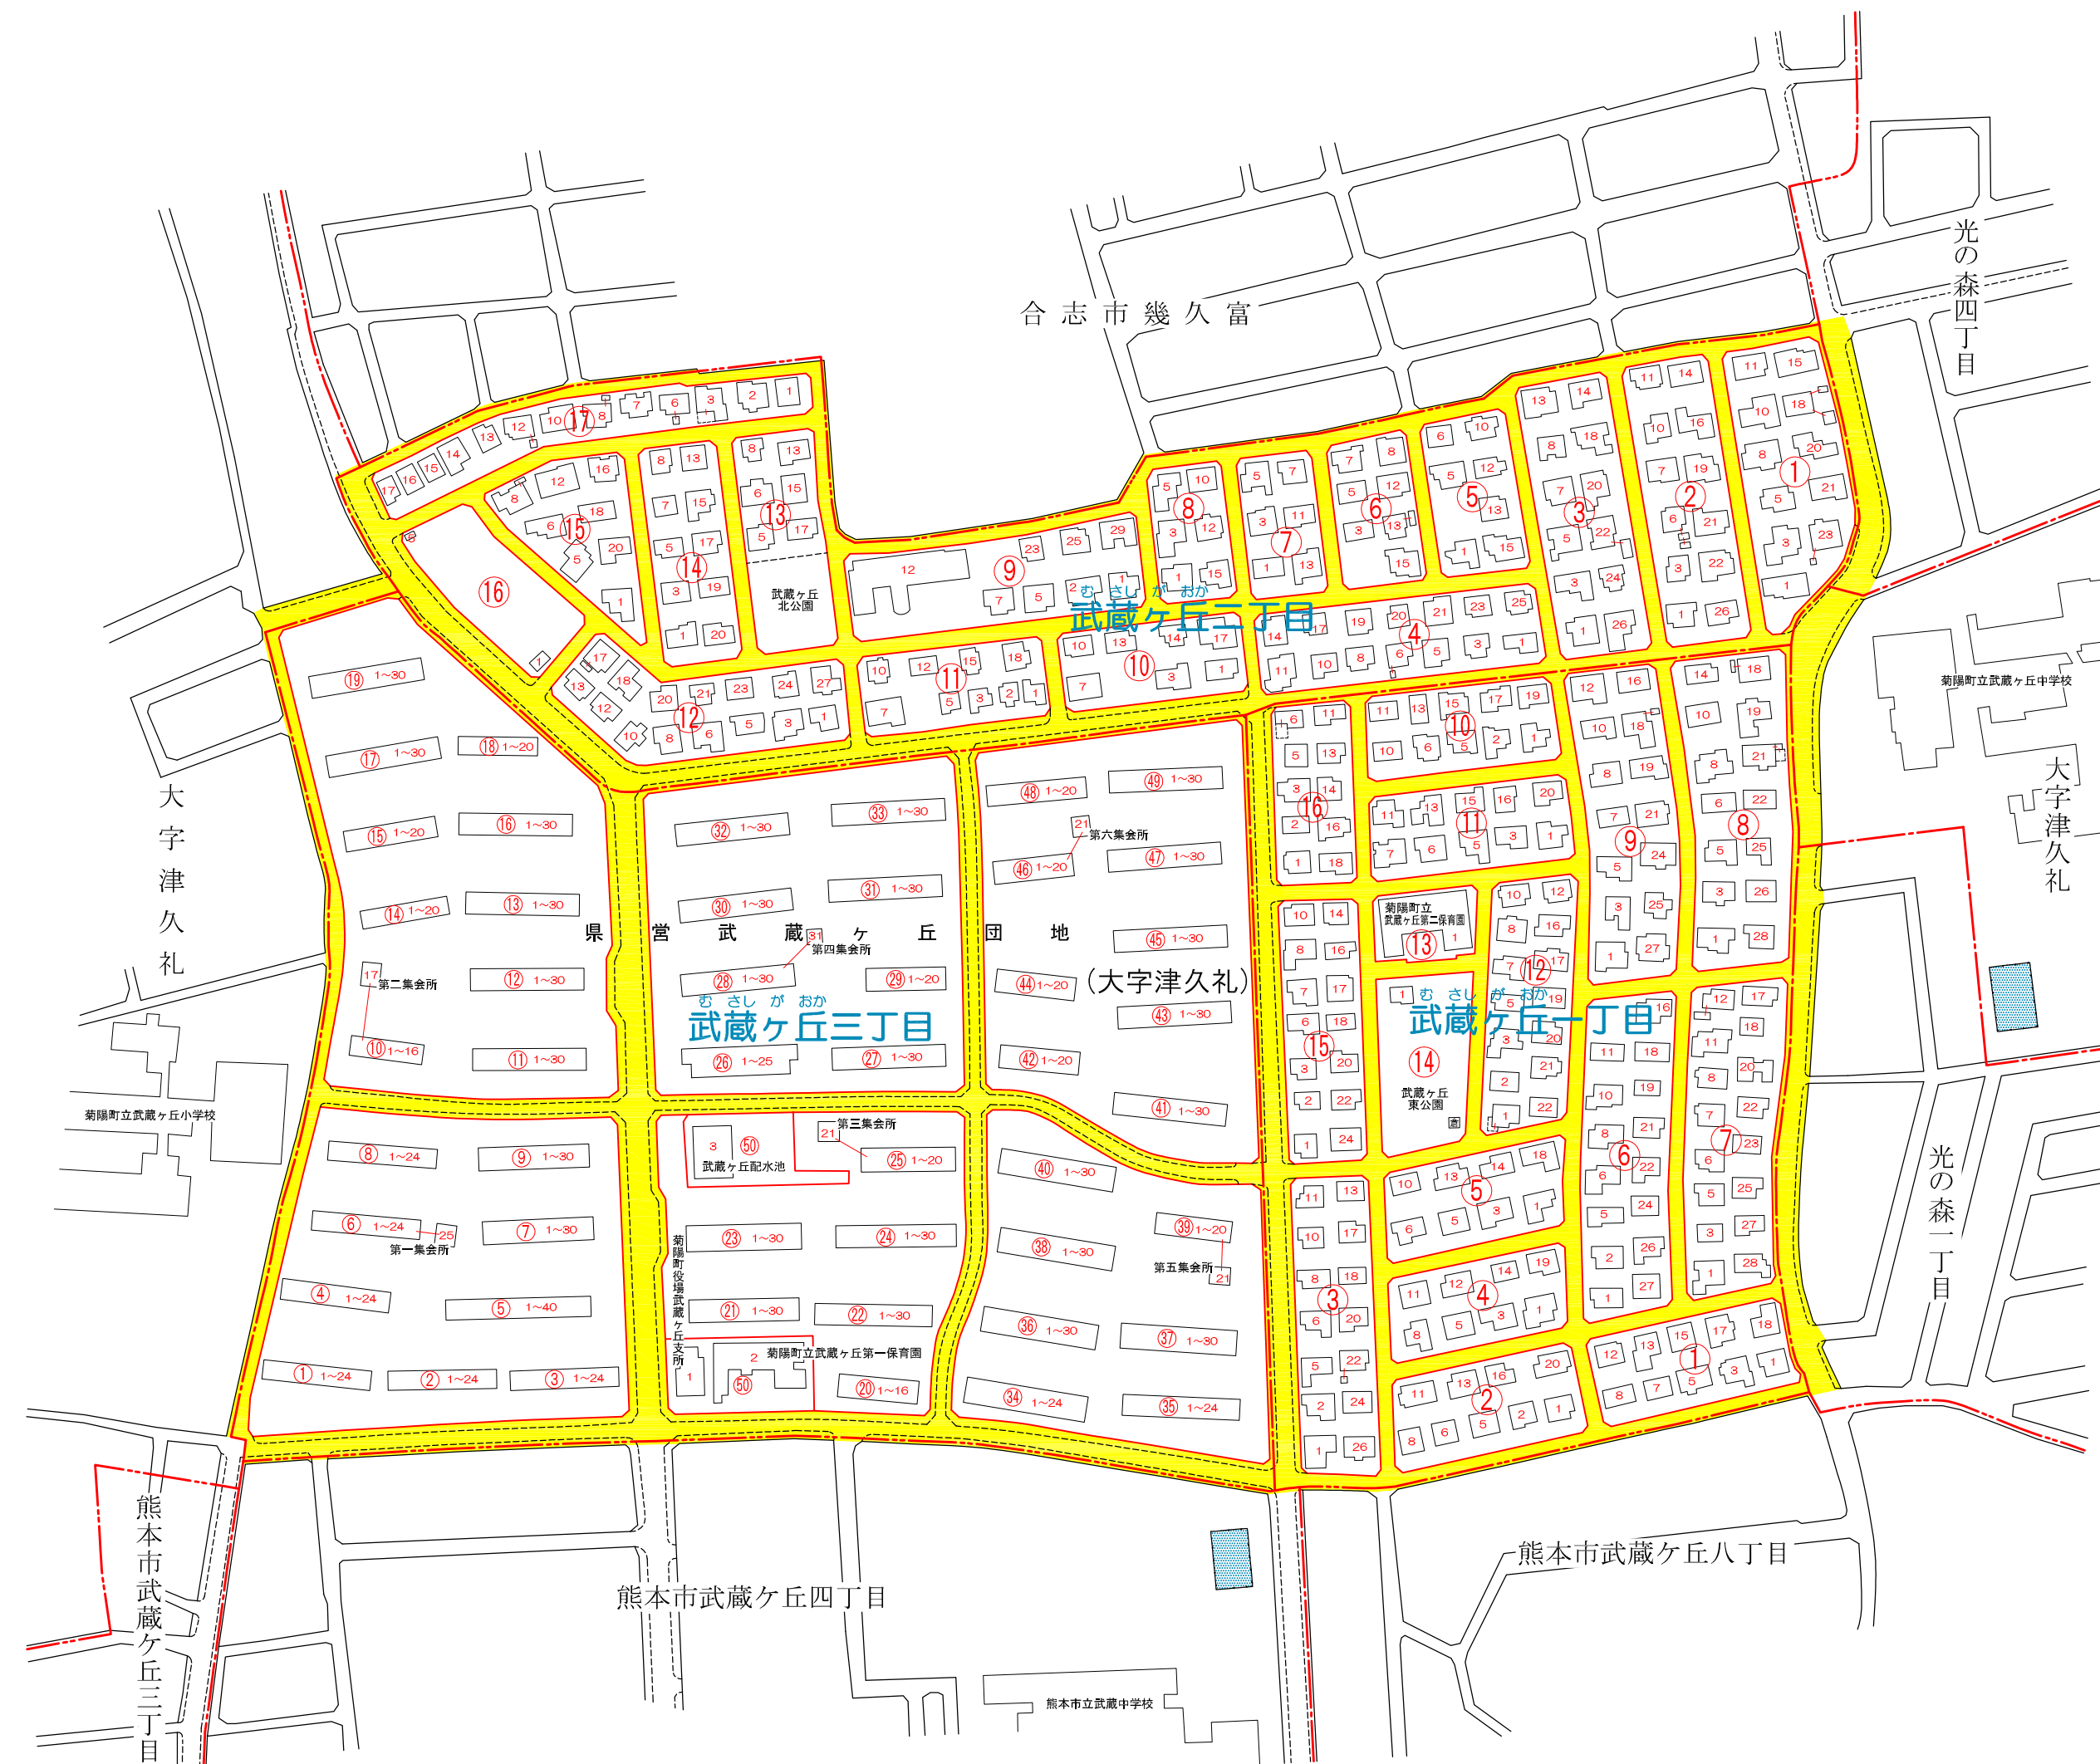

# 菊陽町住居表示新旧対照案内図

(平成21年10月5日施行)

むさしがおか  
武蔵ヶ丘一、二、三丁目

縮尺 1:2,500

凡例	市町村界	町界	街区界	街区符号	住居番号	道	新町名	旧町名	倉庫
	(Red dashed line)	(Red solid line)	(Yellow solid line)	(Red circle with number)	(Number)	(Blue line)	(Green text)	(Black text)	(White box with black border)

不許複製 菊陽町役場