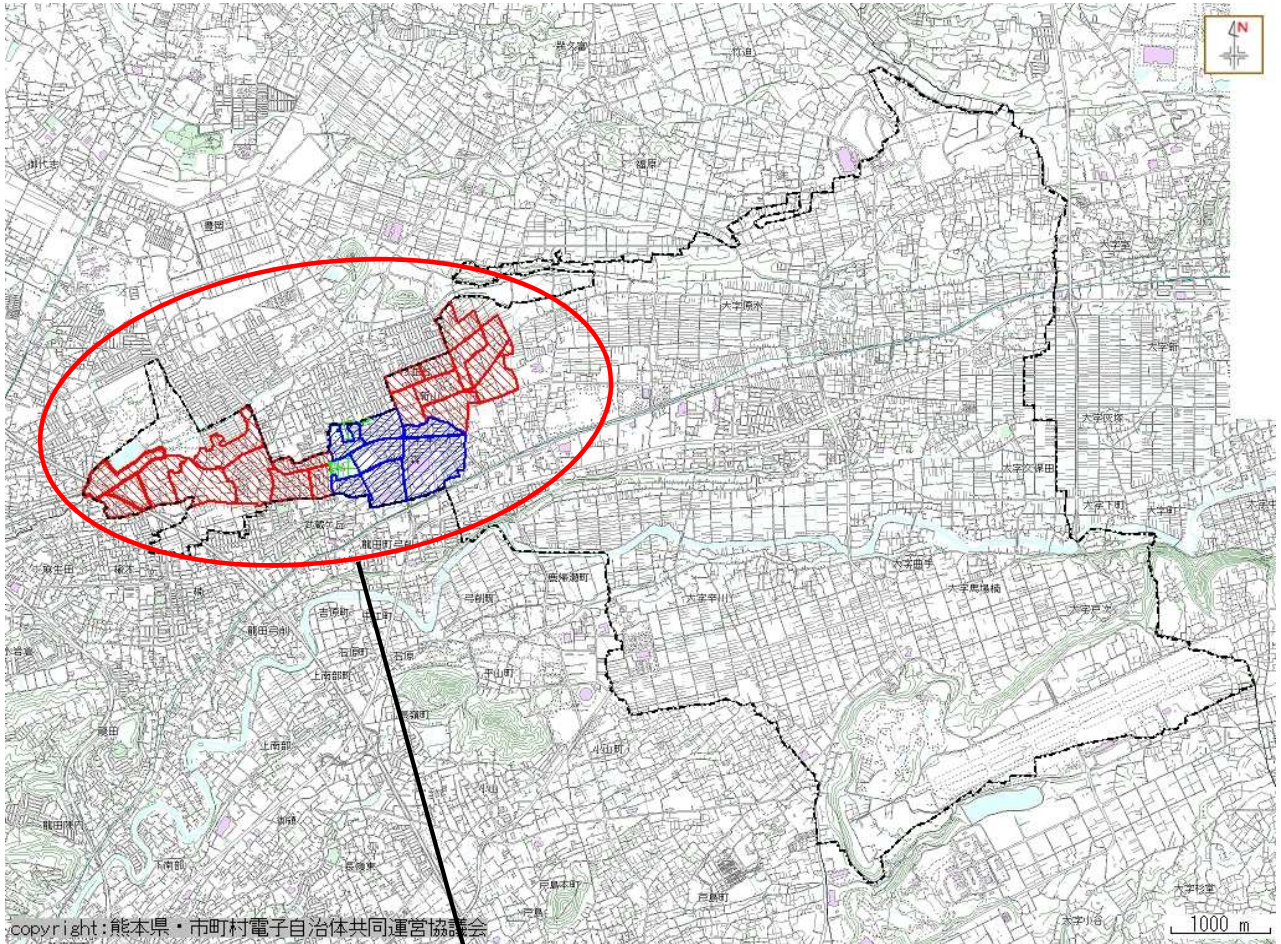

菊陽町住居表示実施区域及び町名変更実施区域図

- 住居表示実施区域(住所は〇〇丁目〇番〇号)
- 区画整理による町名変更区域(住所は光の森〇丁目〇番地〇)
- 飛び地解消のための町名変更区域(住所は光の森〇丁目〇〇〇番地〇〇)