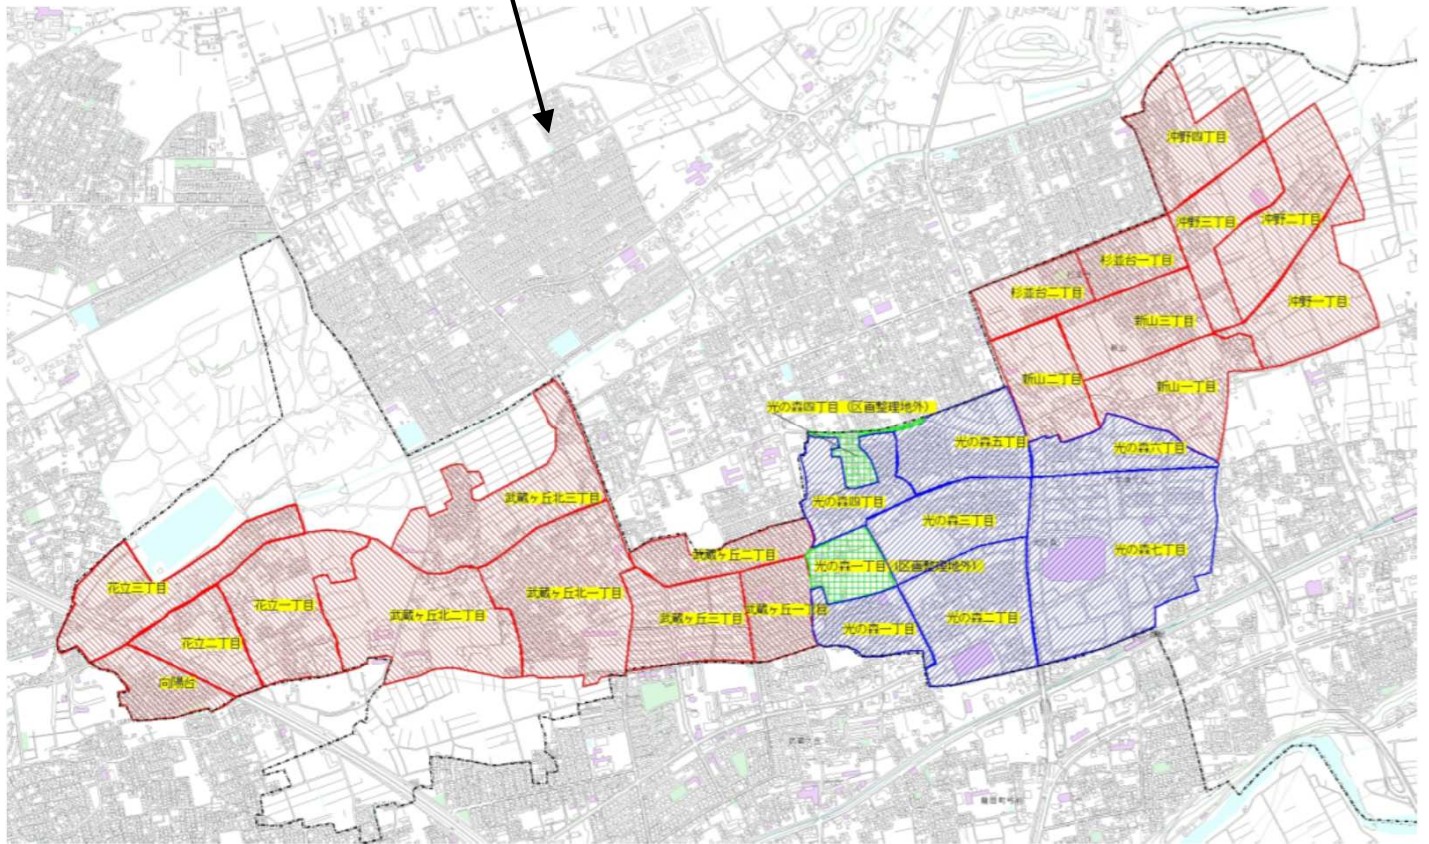

菊陽町住居表示実施区域及び町名変更実施区域図

- 住居表示実施区域(住所は〇〇丁目〇番〇号)
- 区画整理による町名変更区域(住所は光の森〇丁目〇番地〇)
- 飛び地解消のための町名変更区域(住所は光の森〇丁目〇〇〇番地〇〇)