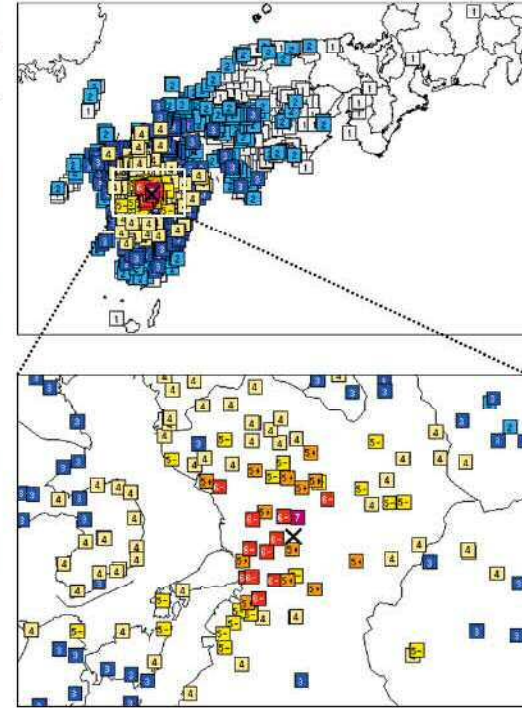

# 熊本地震の概要

**概要** 平成28年熊本地震は、4月14日に前震、4月16日に本震、そして総計4,000回以上に及ぶ余震という、これまでに経験したことのない地震でした。

## 前震

4月14日21時26分 熊本県熊本地方の地震 (M6.5、深さ11km、最大震度7)の震度分布図 (×印は震央を示す。)

## 本震

4月16日01時25分 熊本県熊本地方の地震 (M7.3、深さ12km、最大震度7)の震度分布図 (×印は震央を示す。)

本町で観測した震度4以上の地震 (気象庁震度データベースより)

| 観測日  | 観測時間     | 本町震度     | 最大震度 |    |
|------|----------|----------|------|----|
| 4/14 | 21:26:34 | 5強       | 7    |    |
|      | 22:07:35 | 5弱       | 6弱   |    |
|      | 22:09:34 | 4        | 4    |    |
|      | 23:28:13 | 4        | 4    |    |
|      | 23:29:58 | 4        | 4    |    |
| 4/15 | 23:43:41 | 4        | 5弱   |    |
|      | 00:03:46 | 4        | 6強   |    |
| 4/16 | 00:06:21 | 4        | 5強   |    |
|      | 01:25:05 | 6弱       | 7    |    |
|      | 01:30:07 | 4        | 4    |    |
|      | 01:30:51 | 4        | 4    |    |
|      | 01:33:20 | 4        | 4    |    |
|      | 01:45:55 | 6弱       | 6弱   |    |
|      | 02:17:55 | 4        | 4    |    |
|      | 03:03:10 | 4        | 5強   |    |
|      | 04:05:49 | 4        | 4    |    |
|      | 07:23:54 | 4        | 5弱   |    |
|      | 08:08:50 | 4        | 4    |    |
|      | 09:48:32 | 5弱       | 6弱   |    |
|      | 09:50:06 | 4        | 5強   |    |
|      | 4/17     | 00:14:51 | 4    | 4  |
|      | 4/18     | 20:41:57 | 4    | 5強 |
| 6/29 | 23:14:27 | 4        | 4    |    |

## 県内の主な被害