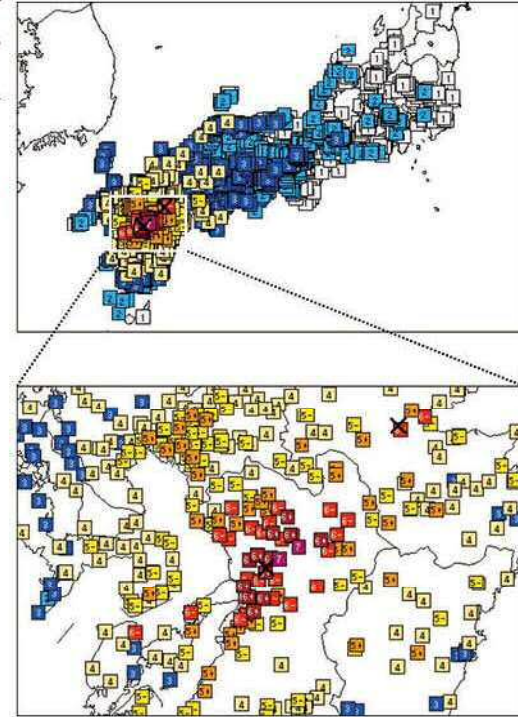

# 熊本地震の概要

**概要** 平成28年熊本地震は、4月14日に前震、4月16日に本震、そして総計4,000回以上に及ぶ余震という、これまでに経験したことのない地震でした。

## 前震

4月14日21時26分 熊本県熊本地方の地震 (M6.5、深さ11km、最大震度7)の震度分布図 (×印は震央を示す。)

## 本震

4月16日01時25分 熊本県熊本地方の地震 (M7.3、深さ12km、最大震度7)の震度分布図 (×印は震央を示す。)

本町で観測した震度4以上の地震 (気象庁震度データベースより)

| 観測日  | 観測時間     | 本町震度     | 最大震度 |    |
|------|----------|----------|------|----|
| 4/14 | 21:26:34 | 5強       | 7    |    |
|      | 22:07:35 | 5弱       | 6弱   |    |
|      | 22:09:34 | 4        | 4    |    |
|      | 23:28:13 | 4        | 4    |    |
|      | 23:29:58 | 4        | 4    |    |
| 4/15 | 23:43:41 | 4        | 5弱   |    |
|      | 00:03:46 | 4        | 6強   |    |
| 4/16 | 00:06:21 | 4        | 5強   |    |
|      | 01:25:05 | 6弱       | 7    |    |
|      | 01:30:07 | 4        | 4    |    |
|      | 01:30:51 | 4        | 4    |    |
|      | 01:33:20 | 4        | 4    |    |
|      | 01:45:55 | 6弱       | 6弱   |    |
|      | 02:17:55 | 4        | 4    |    |
|      | 03:03:10 | 4        | 5強   |    |
|      | 04:05:49 | 4        | 4    |    |
|      | 07:23:54 | 4        | 5弱   |    |
|      | 08:08:50 | 4        | 4    |    |
|      | 09:48:32 | 5弱       | 6弱   |    |
|      | 09:50:06 | 4        | 5強   |    |
|      | 4/17     | 00:14:51 | 4    | 4  |
|      | 4/18     | 20:41:57 | 4    | 5強 |
| 6/29 | 23:14:27 | 4        | 4    |    |

## 県内の主な被害