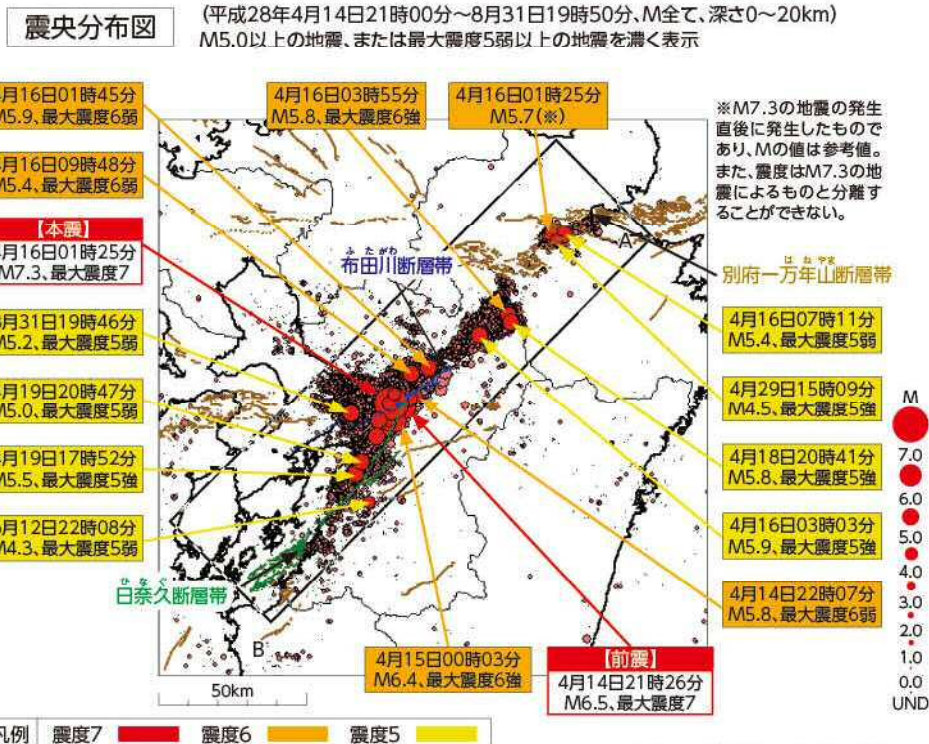

# 熊本地震の概要

**概要** 平成28年熊本地震は、4月14日に前震、4月16日に本震、そして総計4,000回以上に及ぶ余震という、これまでに経験したことのない地震でした。

## 前震

4月14日21時26分 熊本県熊本地方の地震 (M6.5、深さ11km、最大震度7)の震度分布図 (×印は震央を示す。)

## 本震

4月16日01時25分 熊本県熊本地方の地震 (M7.3、深さ12km、最大震度7)の震度分布図 (×印は震央を示す。)

本町で観測した震度4以上の地震 (気象庁震度データベースより)

| 観測日  | 観測時間     | 本町震度     | 最大震度 |    |
|------|----------|----------|------|----|
| 4/14 | 21:26:34 | 5強       | 7    |    |
|      | 22:07:35 | 5弱       | 6弱   |    |
|      | 22:09:34 | 4        | 4    |    |
|      | 23:28:13 | 4        | 4    |    |
|      | 23:29:58 | 4        | 4    |    |
| 4/15 | 23:43:41 | 4        | 5弱   |    |
|      | 00:03:46 | 4        | 6強   |    |
| 4/16 | 00:06:21 | 4        | 5強   |    |
|      | 01:25:05 | 6弱       | 7    |    |
|      | 01:30:07 | 4        | 4    |    |
|      | 01:30:51 | 4        | 4    |    |
|      | 01:33:20 | 4        | 4    |    |
|      | 01:45:55 | 6弱       | 6弱   |    |
|      | 02:17:55 | 4        | 4    |    |
|      | 03:03:10 | 4        | 5強   |    |
|      | 04:05:49 | 4        | 4    |    |
|      | 07:23:54 | 4        | 5弱   |    |
|      | 08:08:50 | 4        | 4    |    |
|      | 09:48:32 | 5弱       | 6弱   |    |
|      | 09:50:06 | 4        | 5強   |    |
|      | 4/17     | 00:14:51 | 4    | 4  |
|      | 4/18     | 20:41:57 | 4    | 5強 |
| 6/29 | 23:14:27 | 4        | 4    |    |

熊本県から大分県にかけての地震活動の状況

※出典:気象庁ホームページ