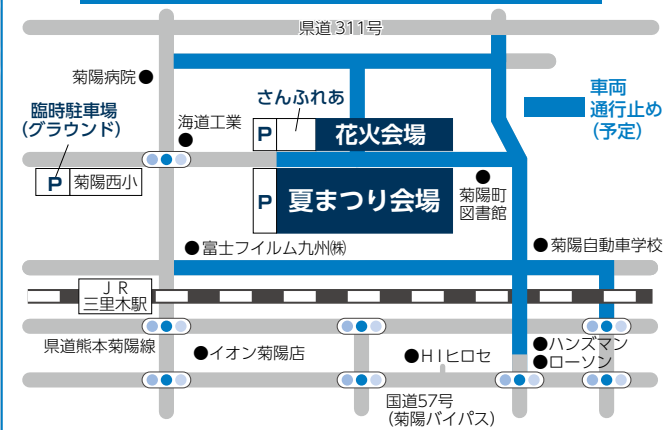

■問い合わせ

菊陽町夏まつり実行委員会事務局
(菊陽町商工会内) ☎(232) 2757

町民総踊りの練習会

総踊り(菊陽音頭)の練習会を下記の日程で開催します。皆様のご参加をお待ちしています。

- 練習日 7月29日(月)
- 時間 午後6時から(1時間程度)
- 場所 町民体育館
- 問い合わせ
生涯学習課 ☎(232) 4917

周辺地図(通行止め時間 午後5時~10時)

※駐車場には限りがありますので、できるだけ徒歩・自転車・公共交通機関でご来場ください。
※安全確保のため、花火開始前から杉並木陸橋の歩道を封鎖します。

■問い合わせ

菊陽町夏まつり実行委員会事務局(菊陽町商工会内)
☎(232) 2757

熊本県立劇場文化事業(ネットワーク事業)

菊陽町図書館ホール芸術文化公演

藤原道山×SINSKE コンサート ~和★SHOWA★~

“世界最小編成オーケストラ”として話題を呼んでいる藤原道山さん(尺八)とSINSKEさん(マリンバ)のデュオによるコンサートです。二人の生まれた時代「昭和」をテーマに、クラシックや日本唱歌、ポップスなどの名曲の数々をお届けします。

藤原道山さん(左)×SINSKEさん(右)

- 日時 9月21日(土) 午後2時開演
- 場所 菊陽町図書館ホール(全席自由)
- 出演 藤原道山×SINSKE(尺八×マリンバ)
- 入場料 大人 2,000円(当日2,500円)
高校生以下1,000円(当日1,500円)
親子券 2,500円(当日3,500円)
↳大人券と高校生以下券のセット販売

※未就学児は入場できません。

※メール・FAXでの前売券予約もできます。