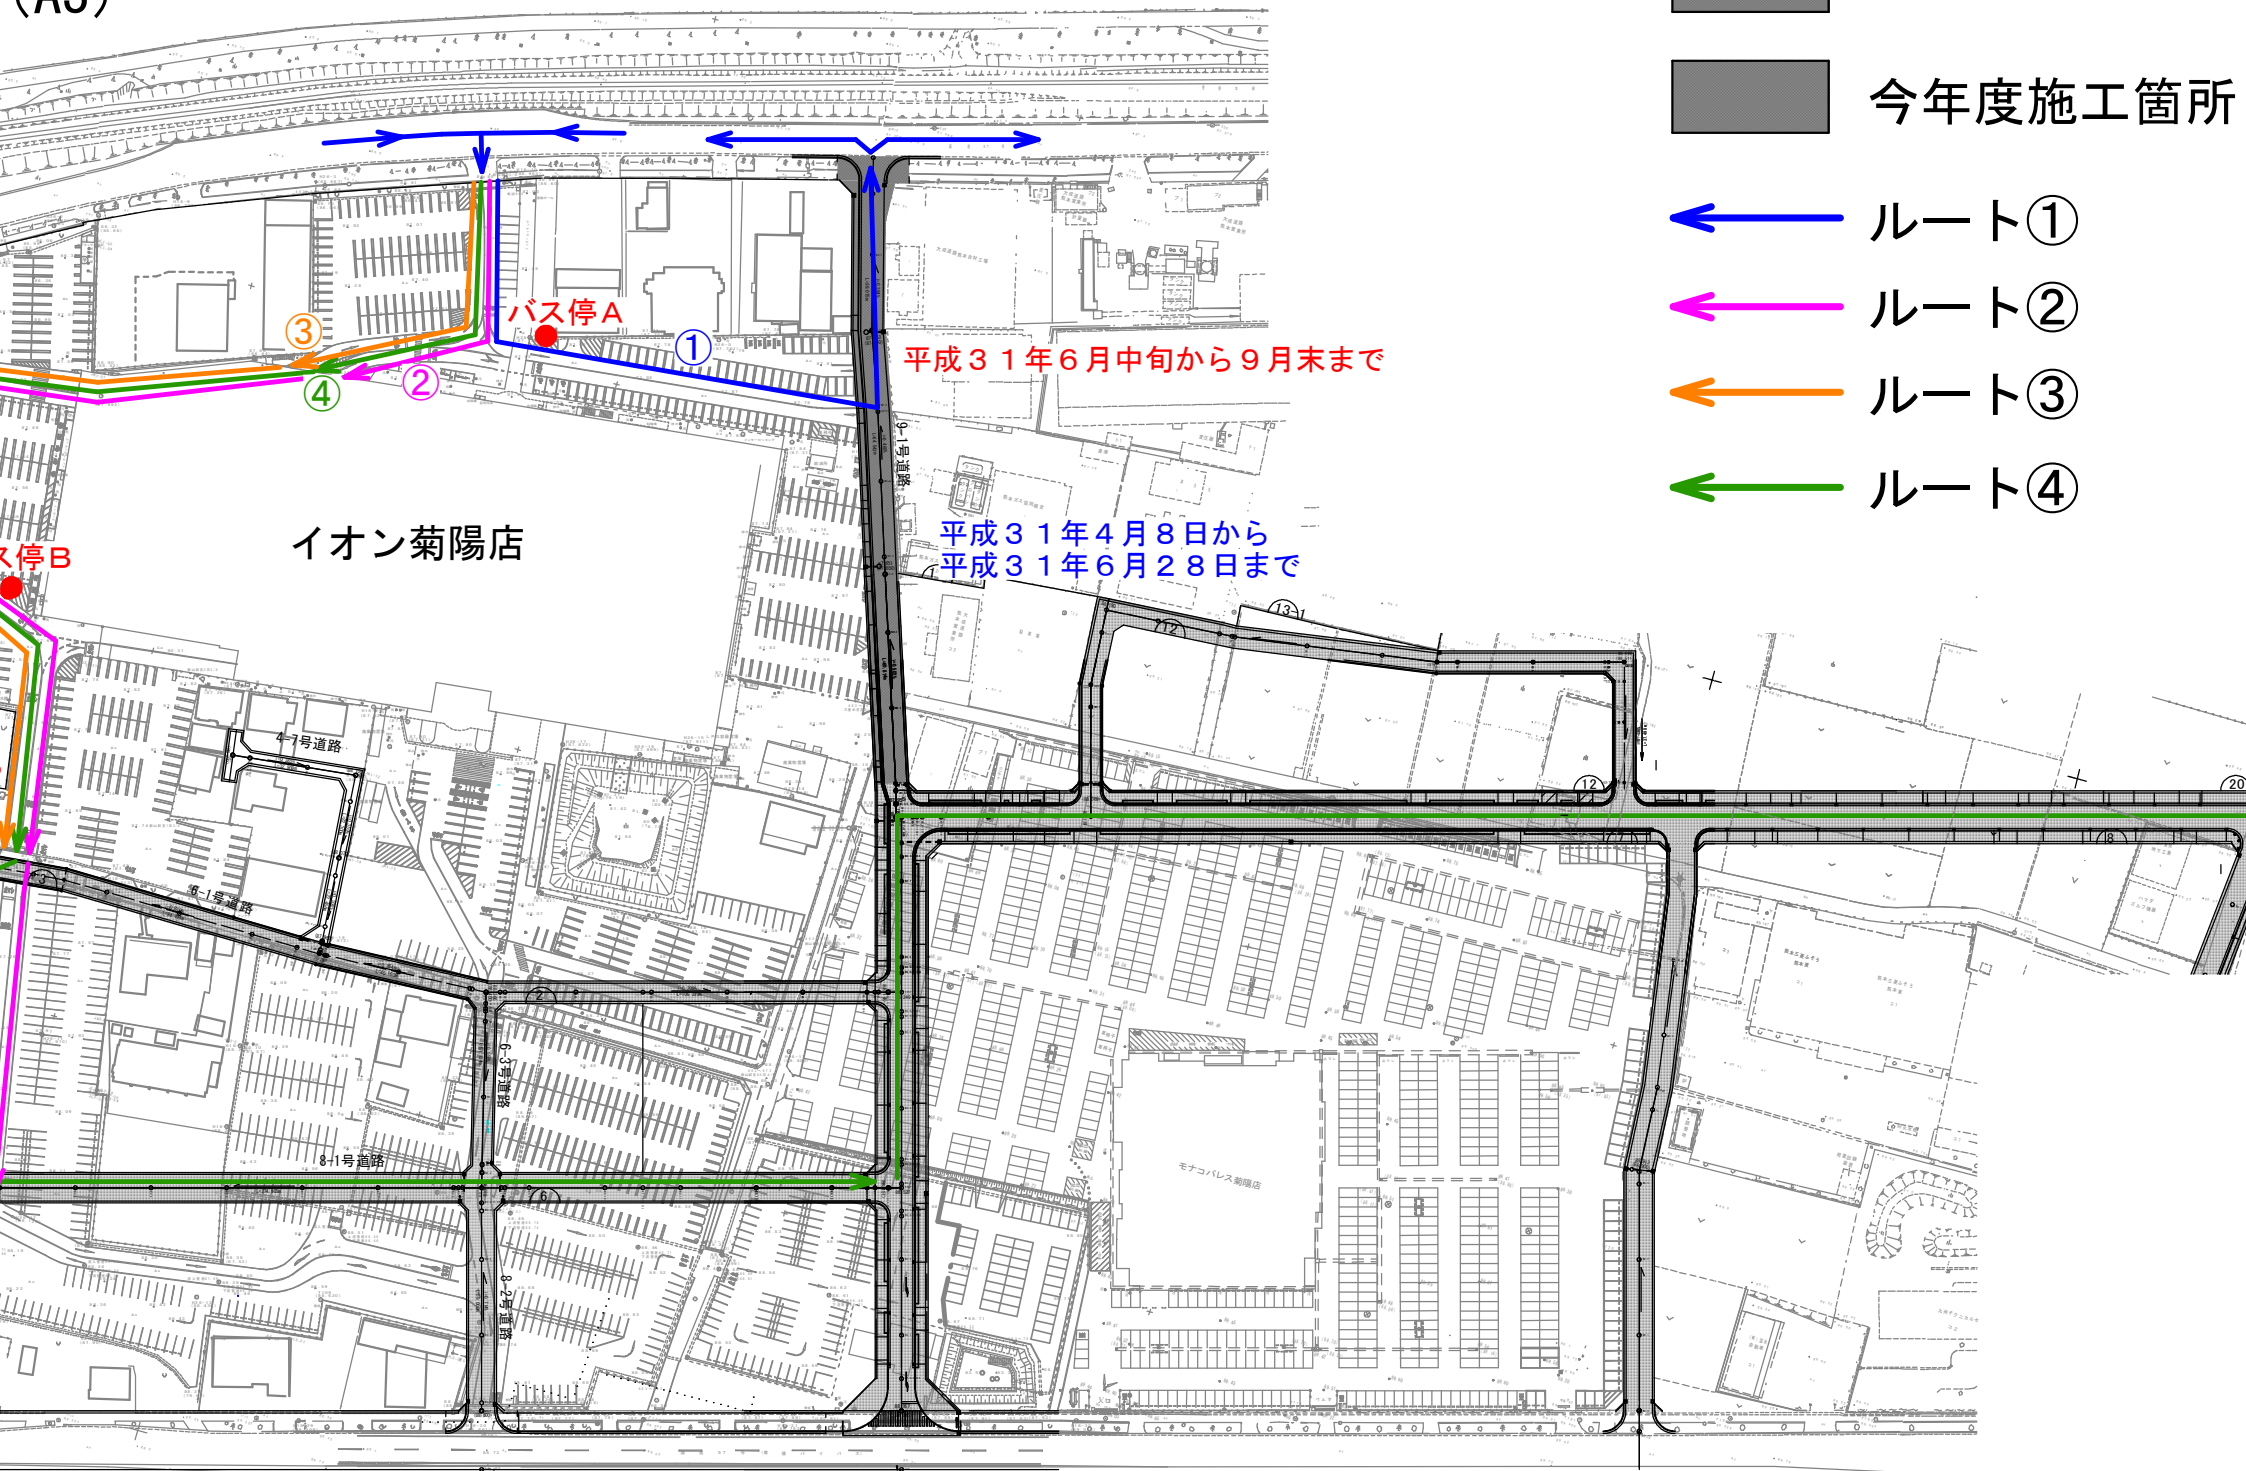

(A3)

現在工事施工箇所

今年度施工箇所

← ルート①

← ルート②

← ルート③

← ルート④

平成31年6月中旬から9月末まで

平成31年4月8日から  
平成31年6月28日まで

イオン菊陽店

バス停A

バス停B

4-7号道路

8-11号道路

6-5号道路

8-2号道路

9-1号道路

モナコパレス菊陽店