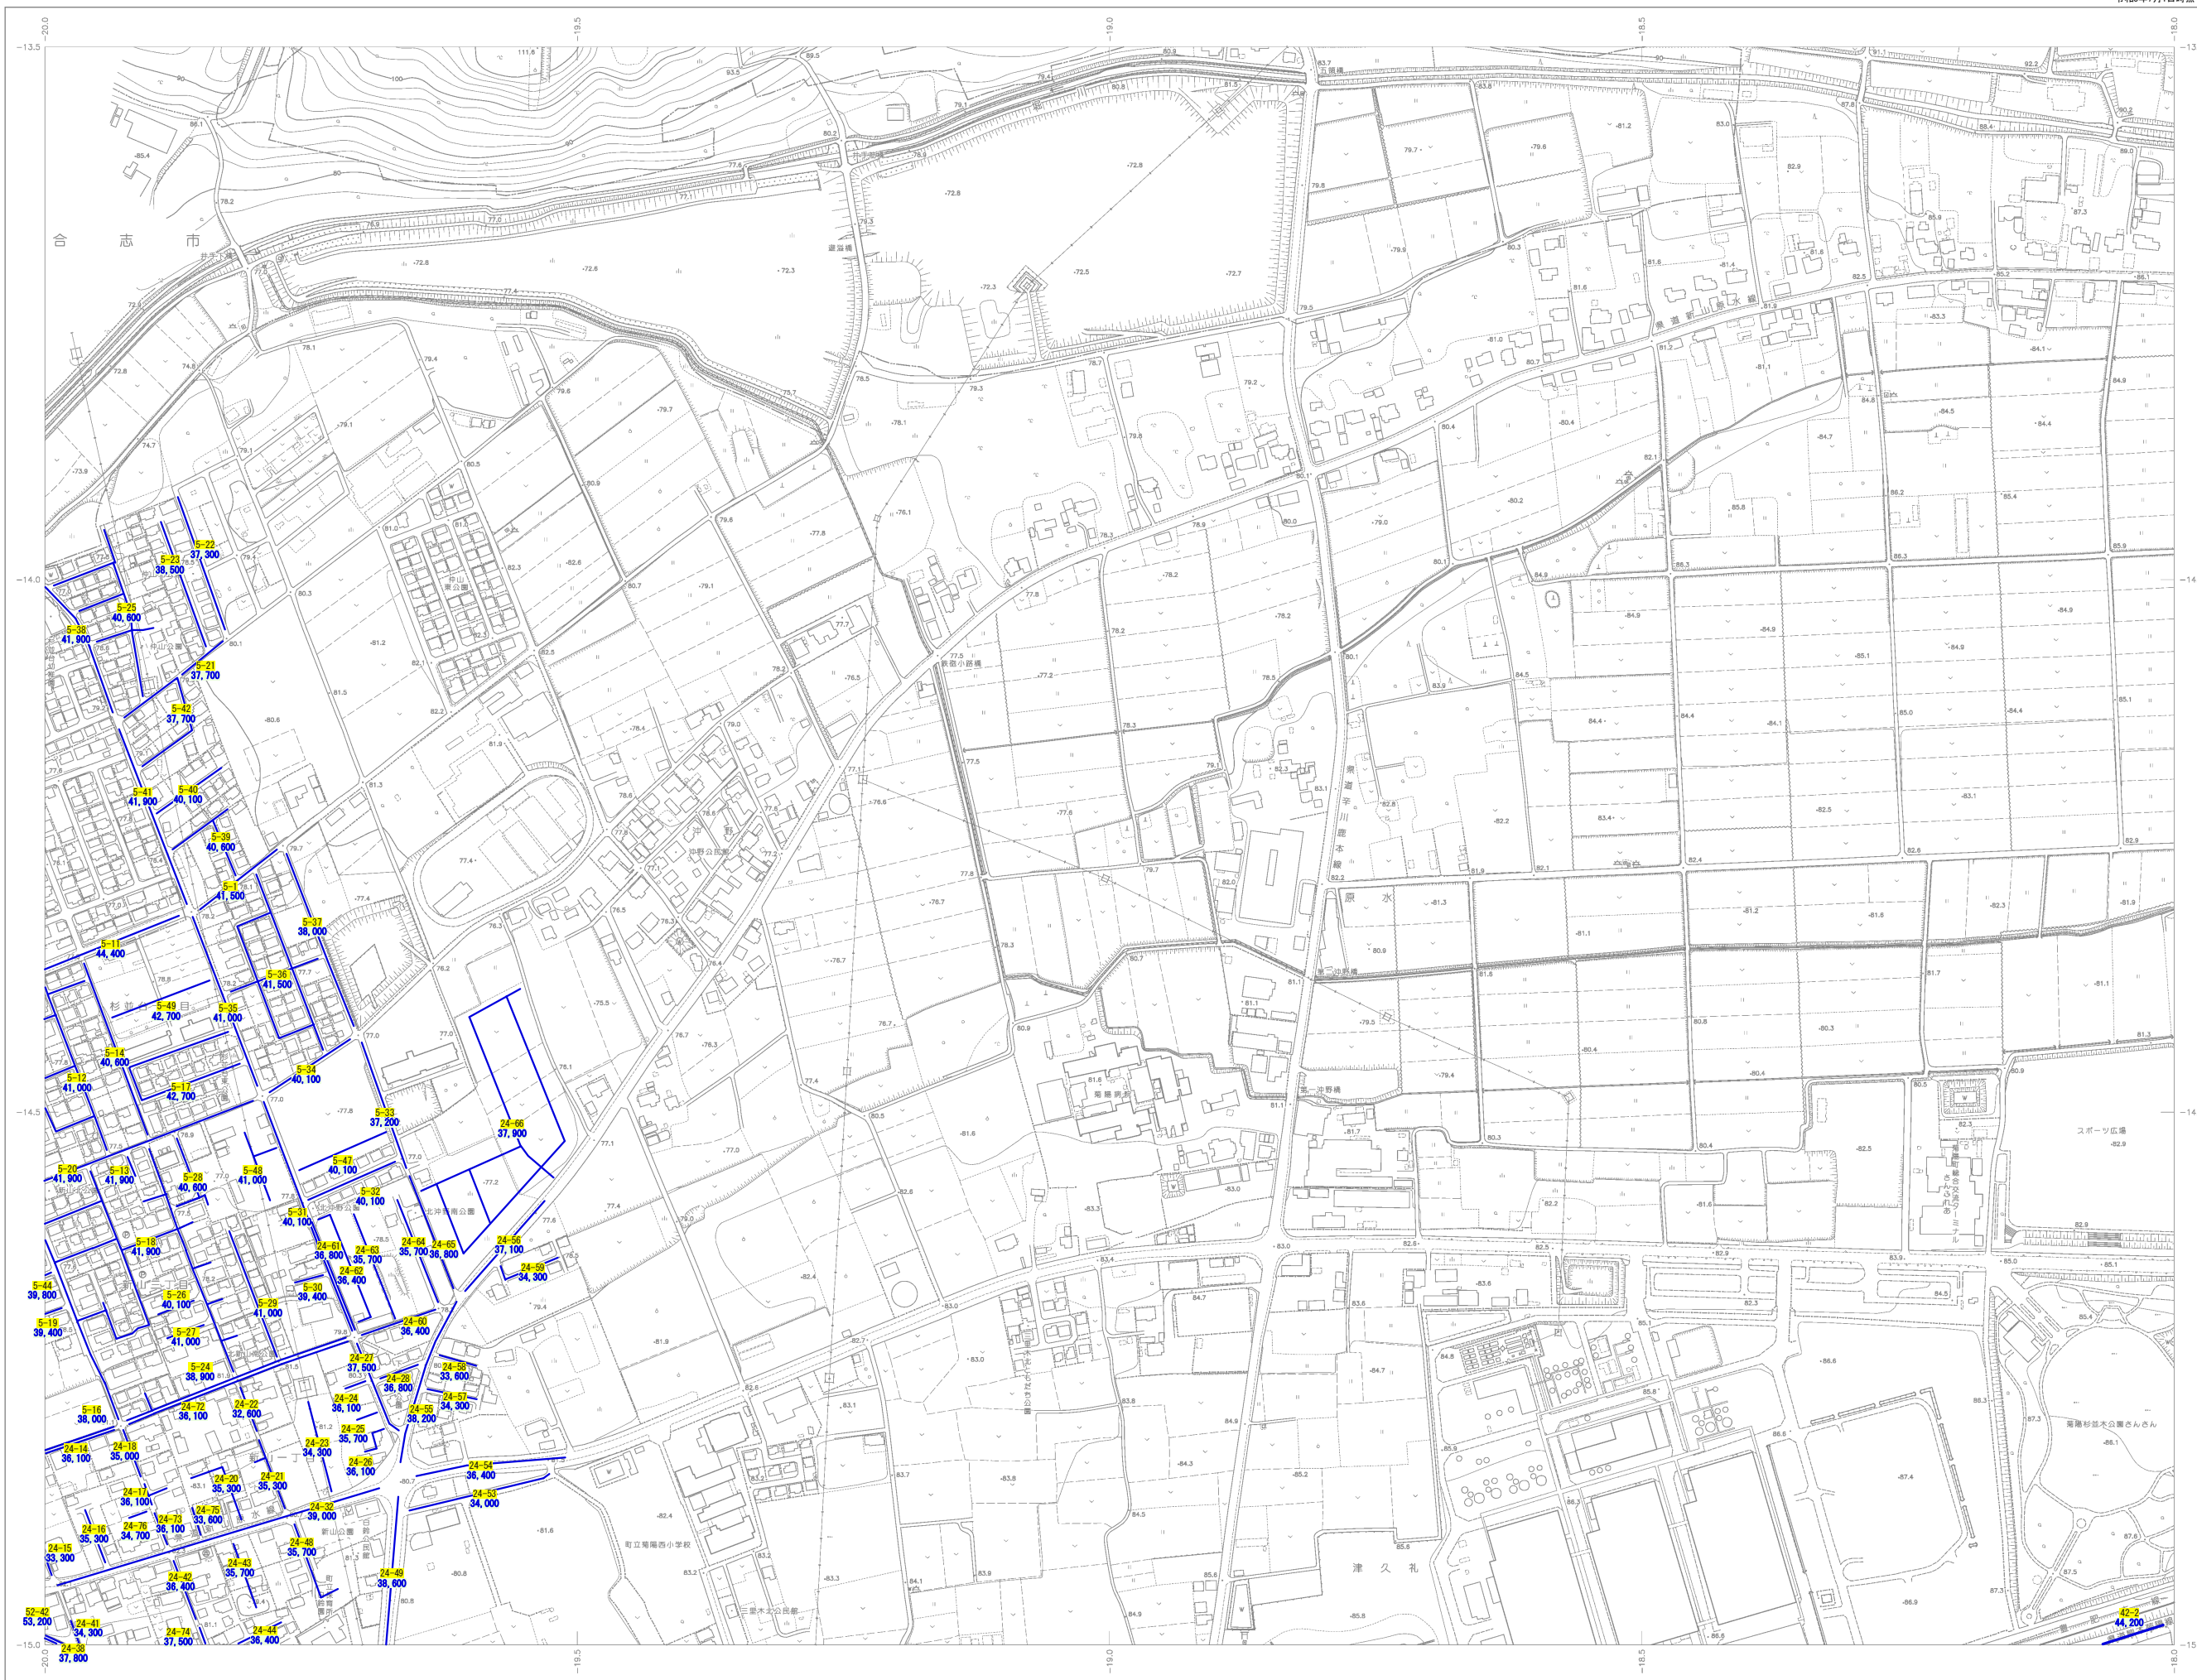

令和6年度 菊陽町 公開用資料 7

令和5年7月1日時点

令和6年度 菊陽町 公開用資料 8

令和5年7月1日時点

令和6年度 菊陽町 公開用資料 9

令和5年7月1日時点

令和6年度 菊陽町 公開用資料 10

令和5年7月1日時点