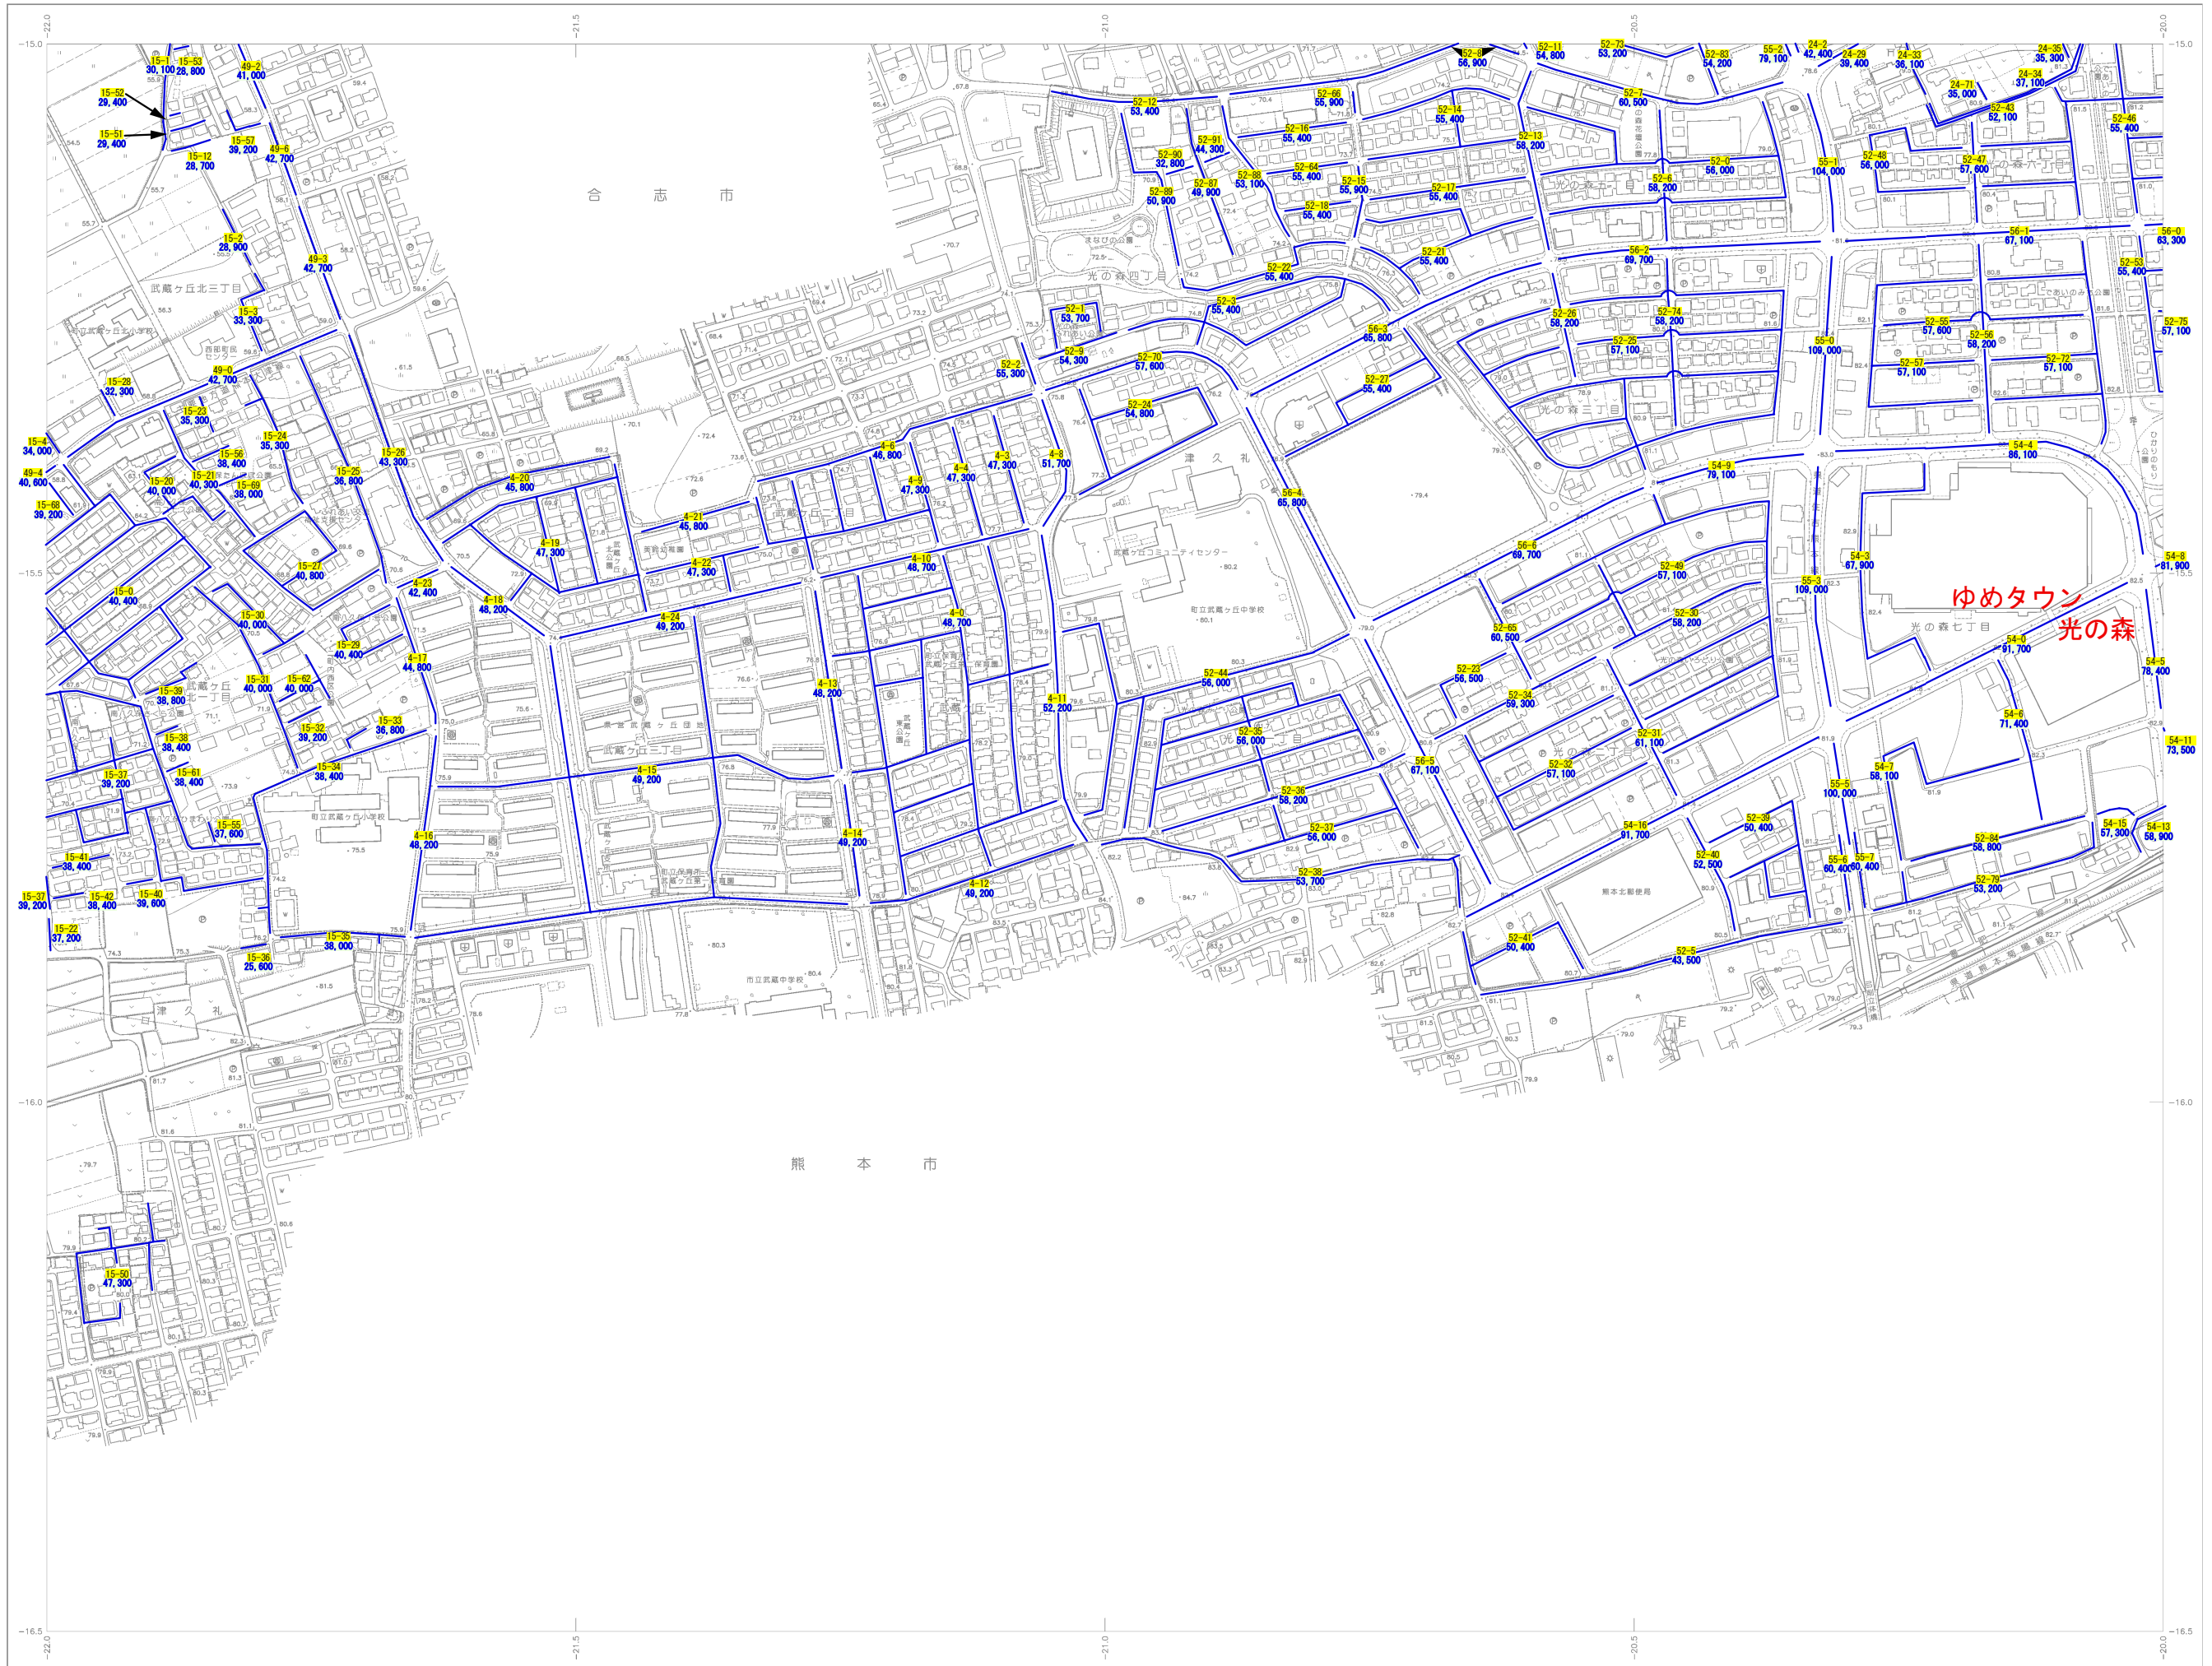

# 令和6年度 菊陽町 公開用資料 12

令和5年7月1日時点

# 令和6年度 菊陽町 公開用資料 13

令和5年7月1日時点

# 令和6年度 菊陽町 公開用資料 14

令和5年7月1日時点

# 令和6年度 菊陽町 公開用資料 15

令和5年7月1日時点