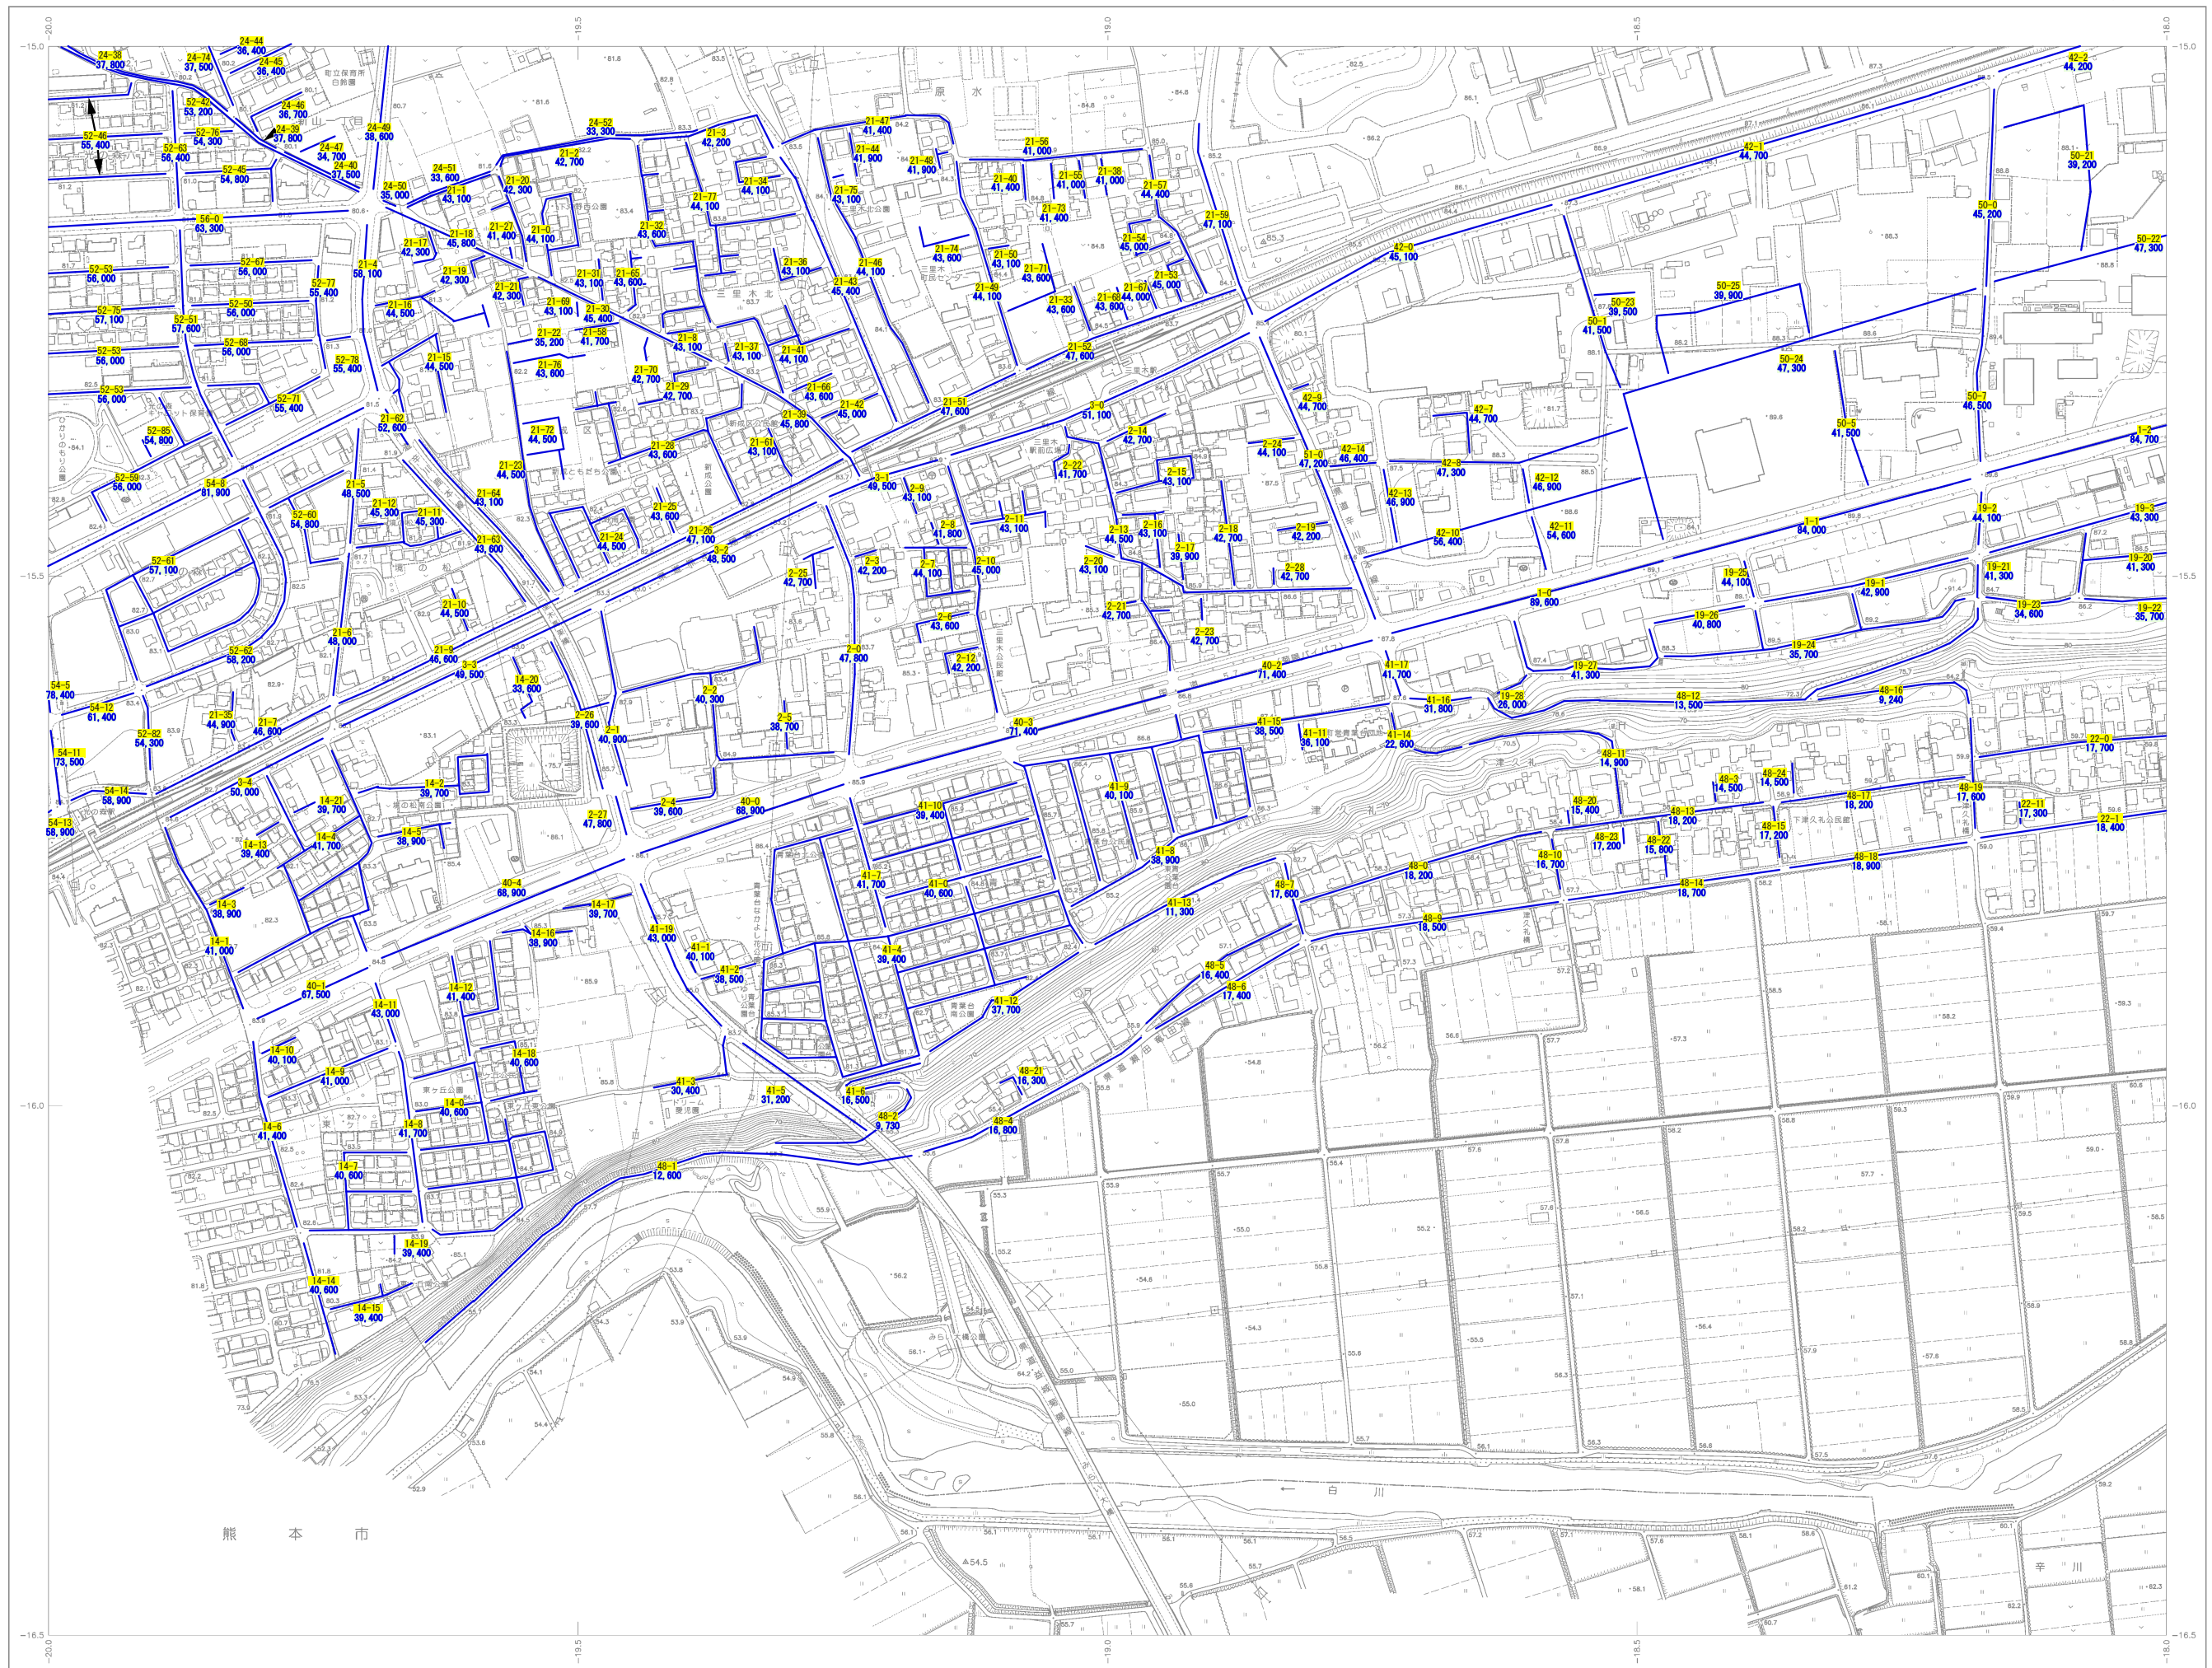

# 令和6年度 菊陽町 公開用資料 12

令和5年7月1日時点

# 令和6年度 菊陽町 公開用資料 13

令和5年7月1日時点

# 令和6年度 菊陽町 公開用資料 14

令和5年7月1日時点

# 令和6年度 菊陽町 公開用資料 15

令和5年7月1日時点