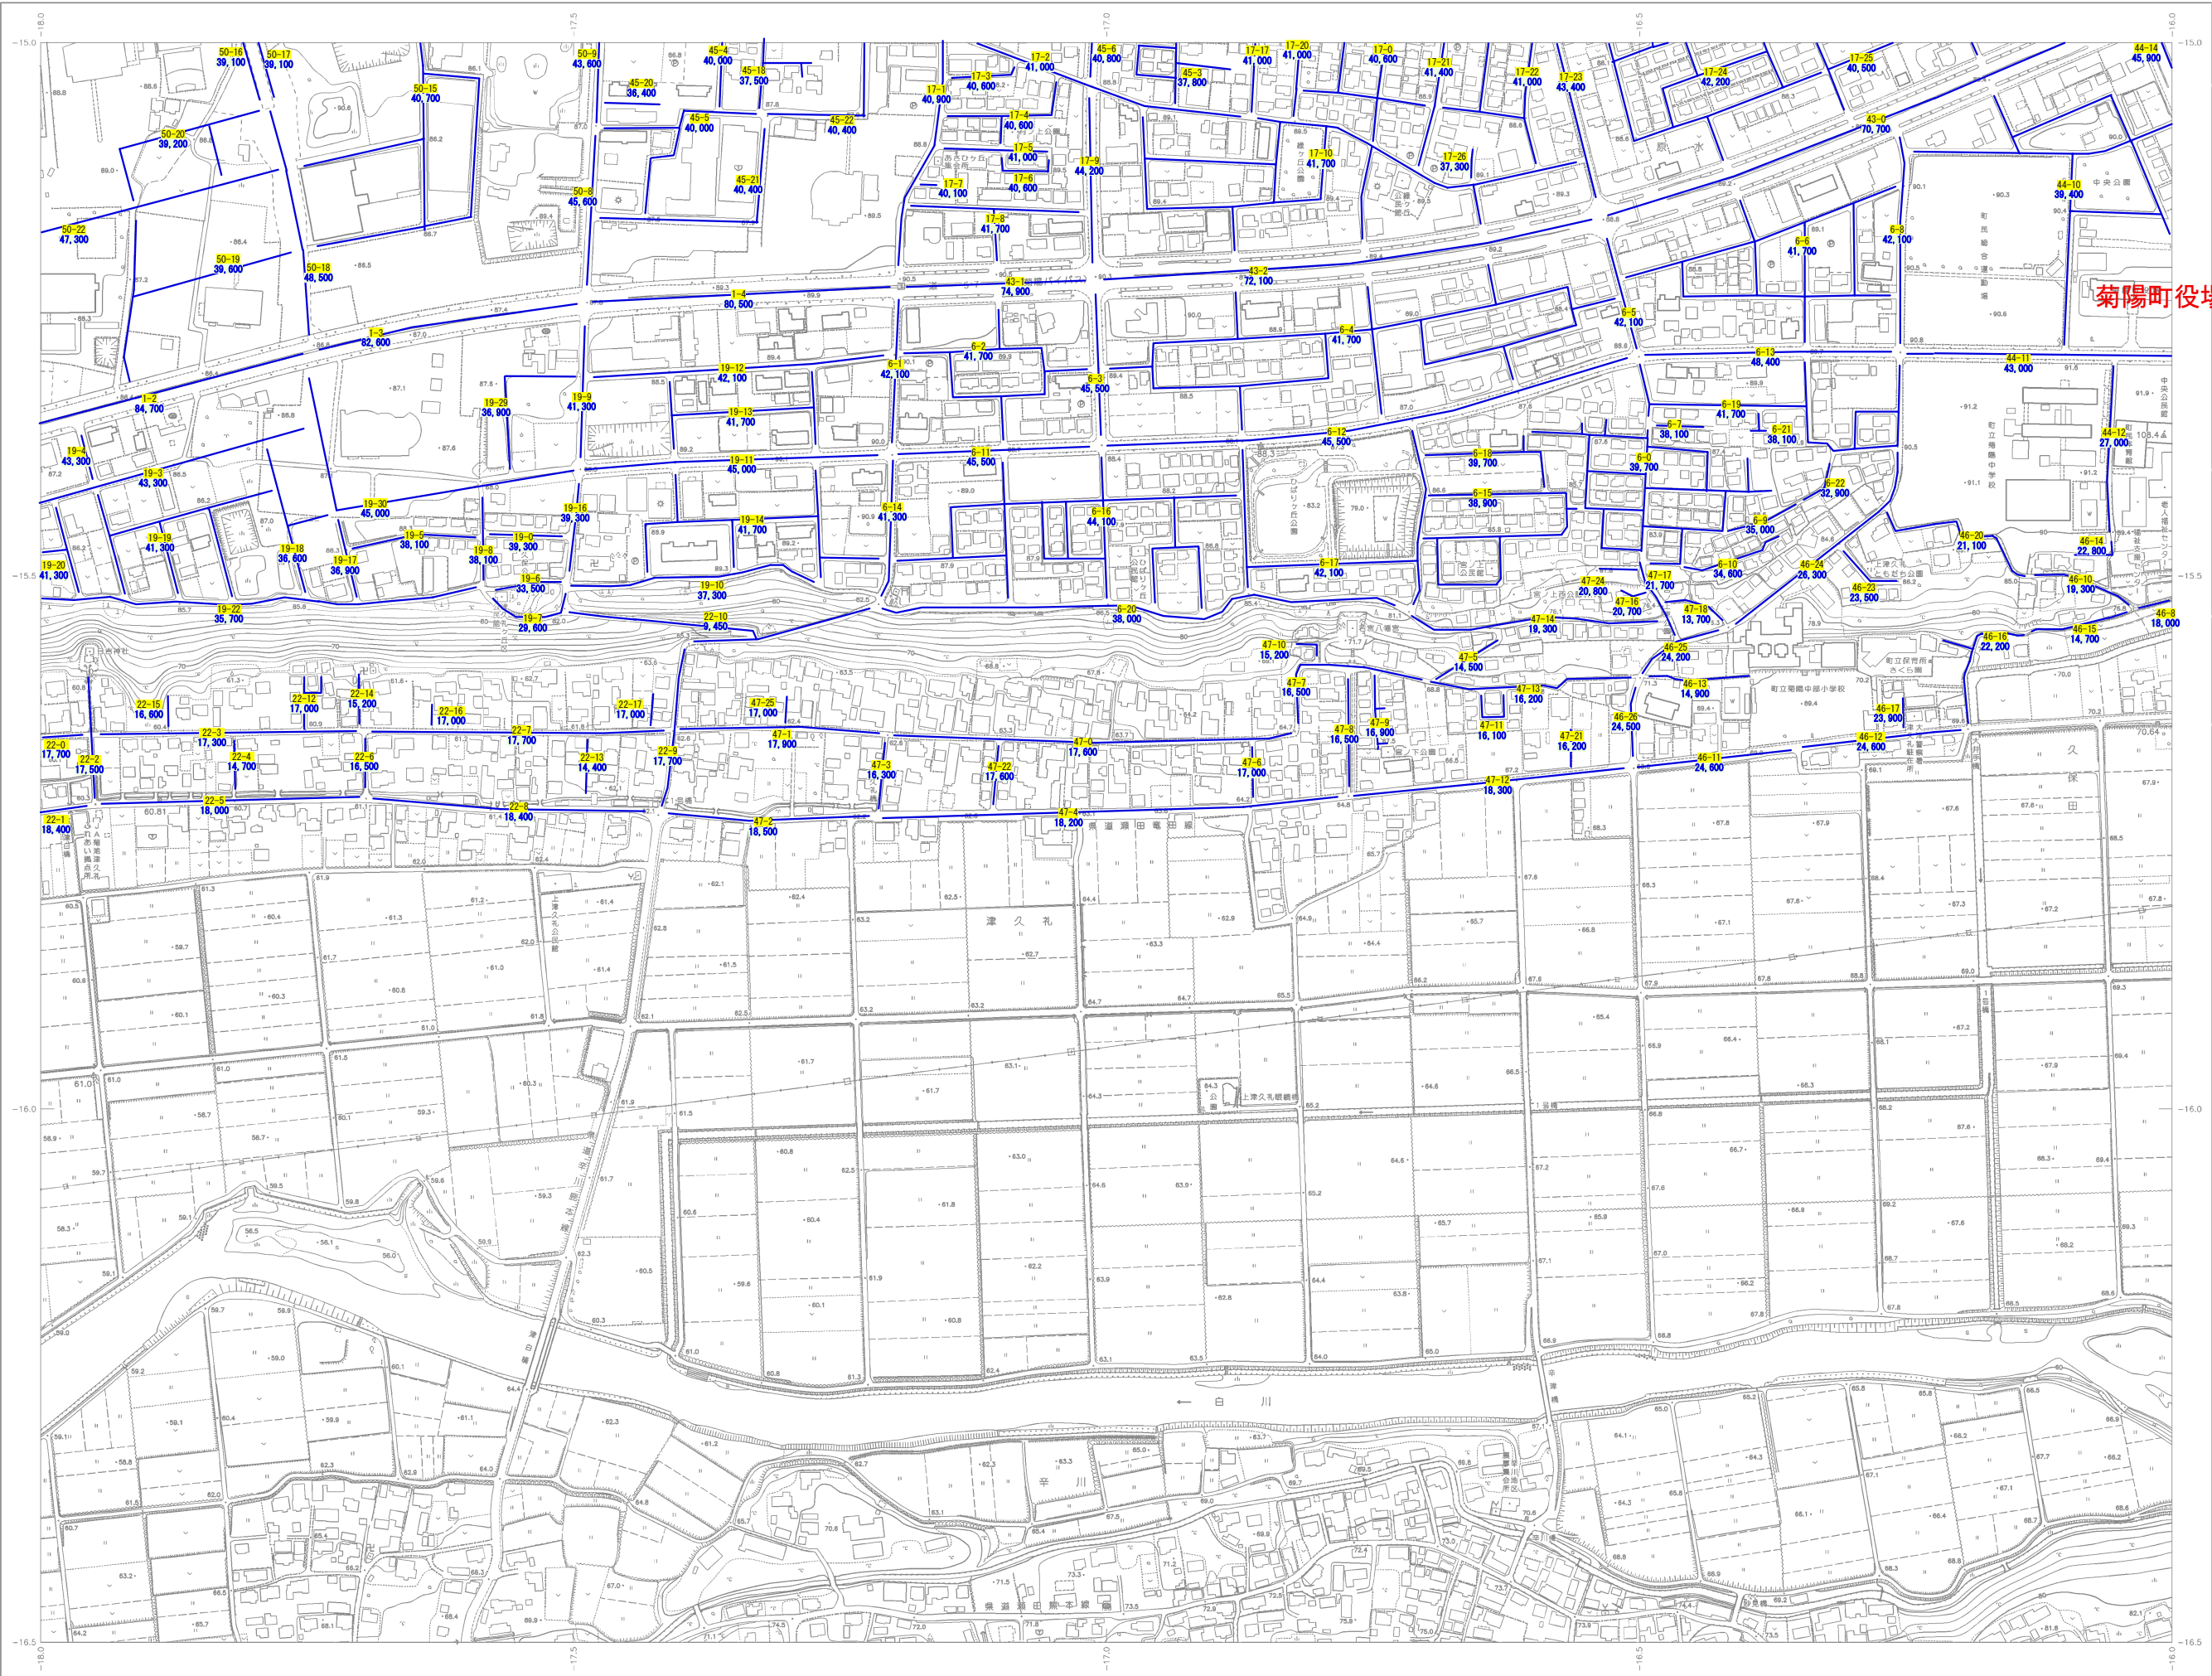

# 令和6年度 菊陽町 公開用資料 12

令和5年7月1日時点

# 令和6年度 菊陽町 公開用資料 13

令和5年7月1日時点

# 令和6年度 菊陽町 公開用資料 14

令和5年7月1日時点

# 令和6年度 菊陽町 公開用資料 15

令和5年7月1日時点