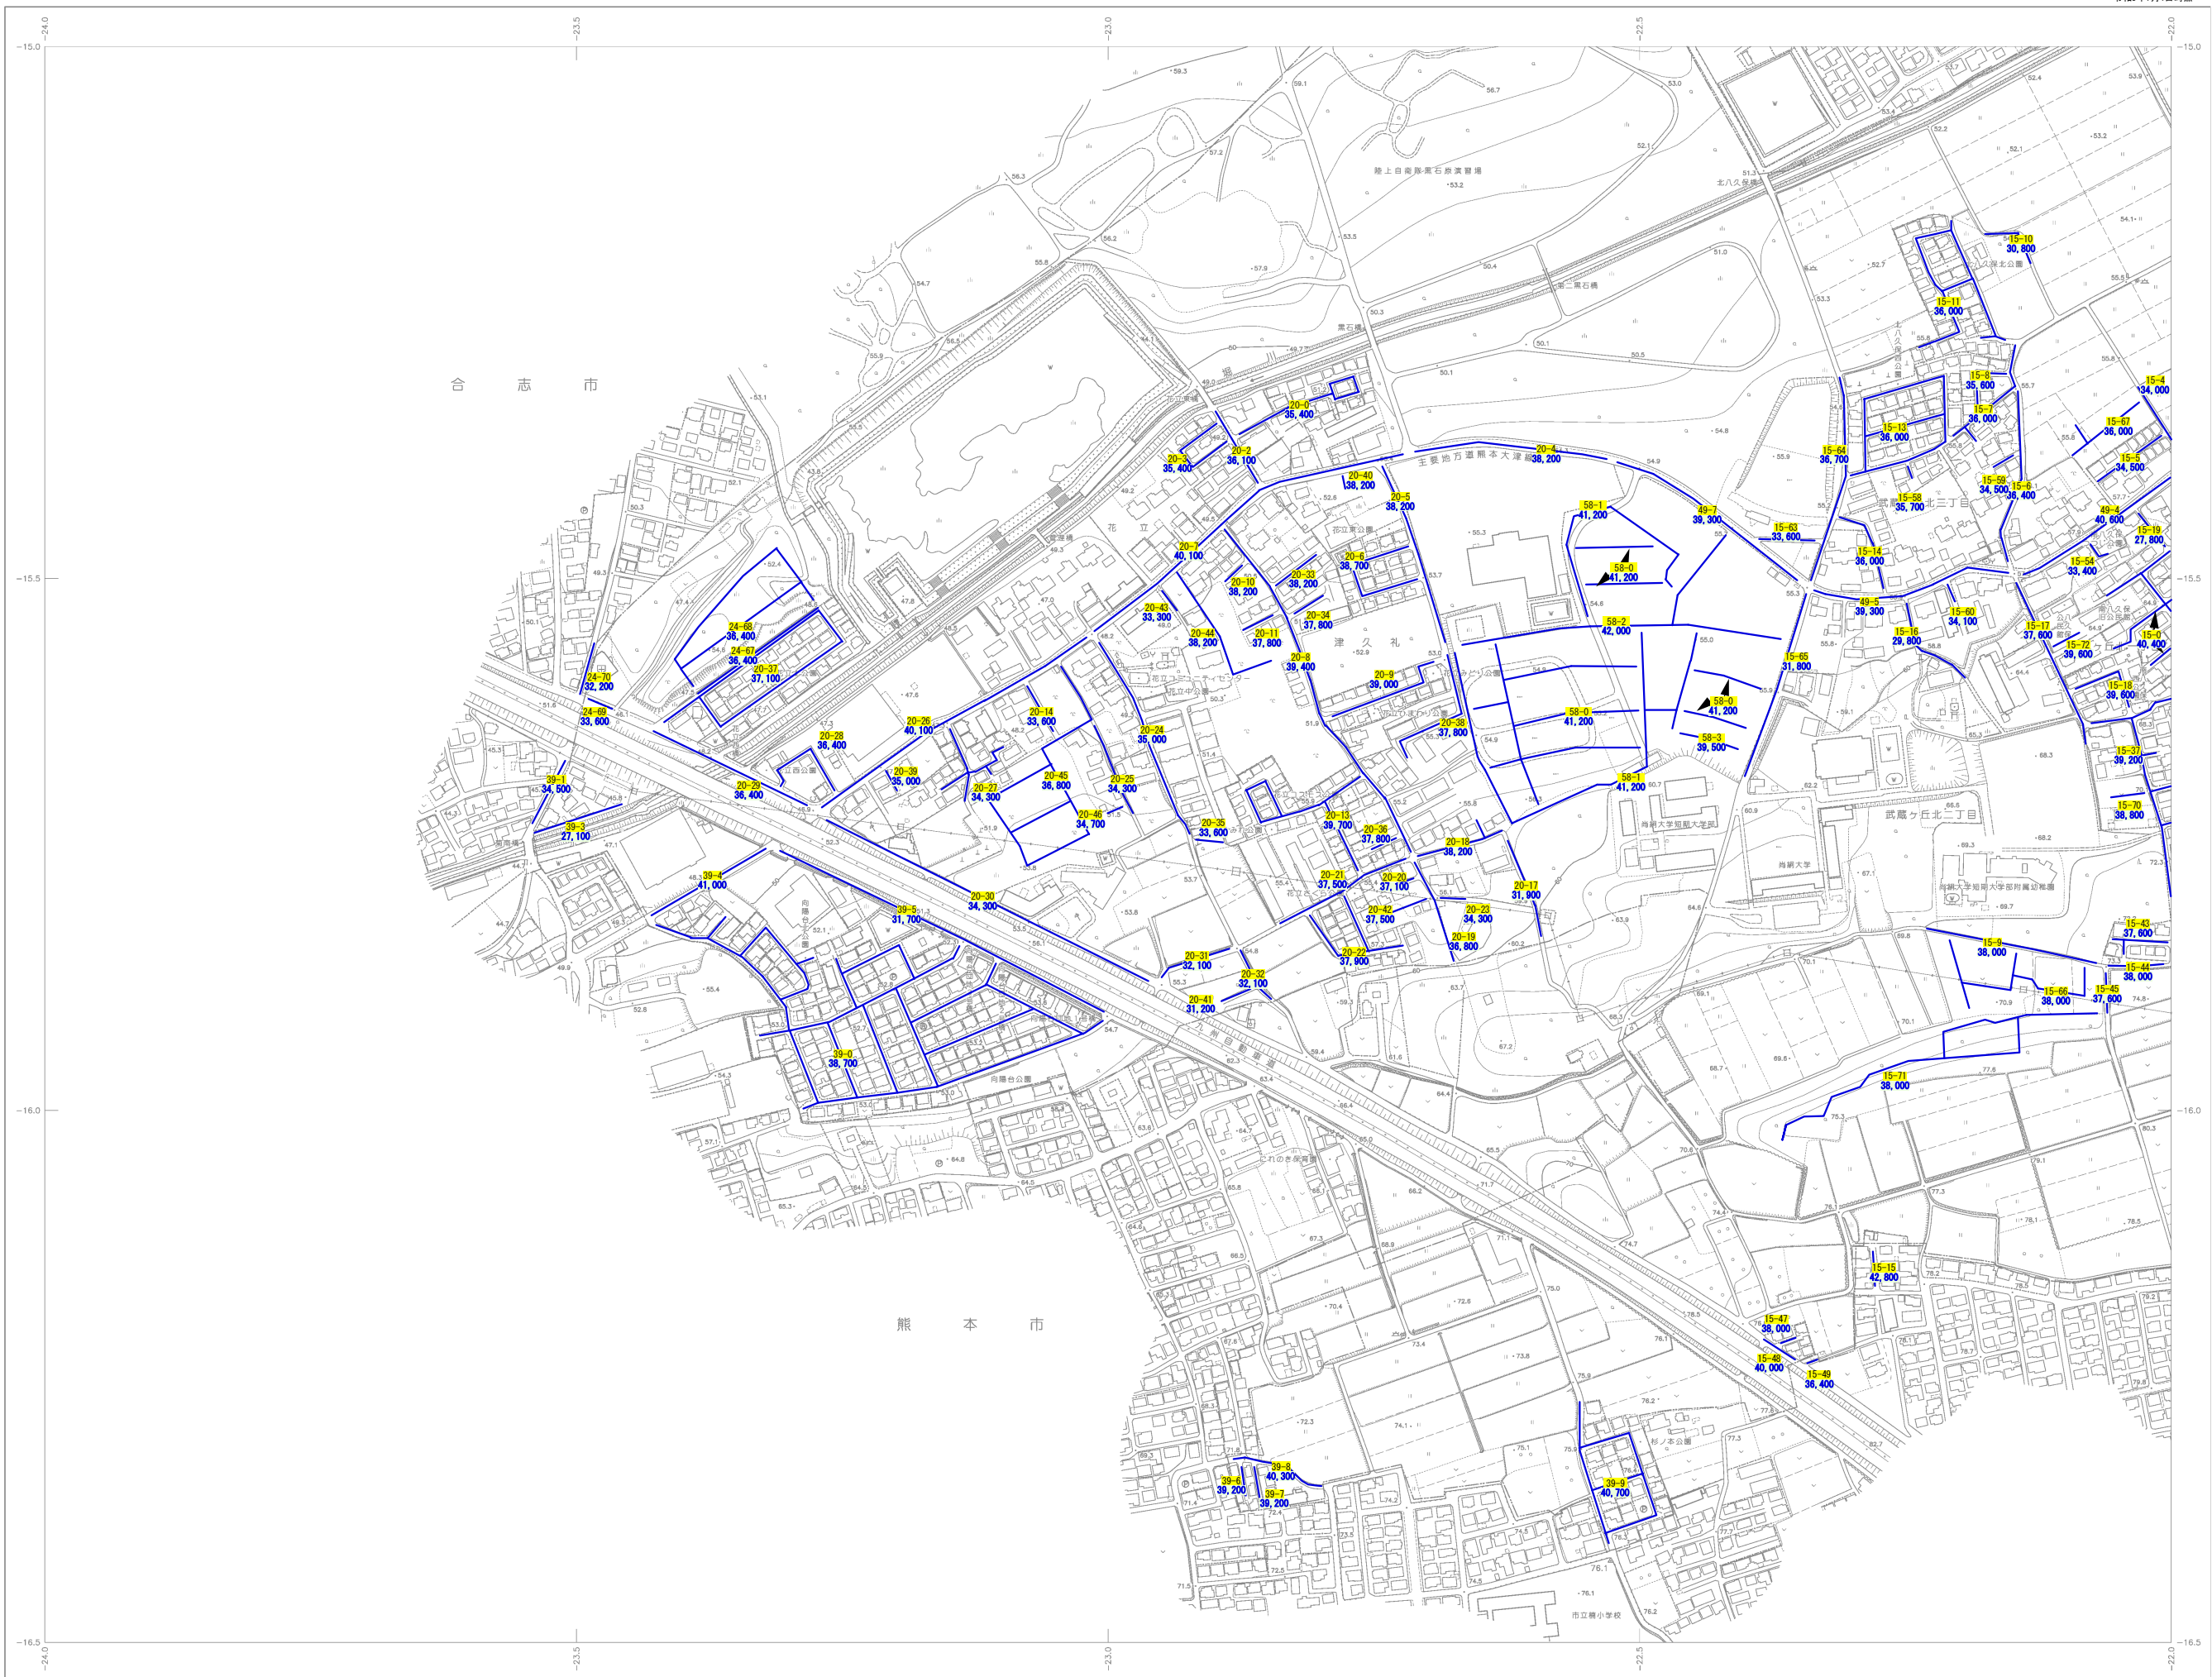

# 令和6年度 菊陽町 公開用資料 12

令和5年7月1日時点

# 令和6年度 菊陽町 公開用資料 13

令和5年7月1日時点

# 令和6年度 菊陽町 公開用資料 14

令和5年7月1日時点

# 令和6年度 菊陽町 公開用資料 15

令和5年7月1日時点