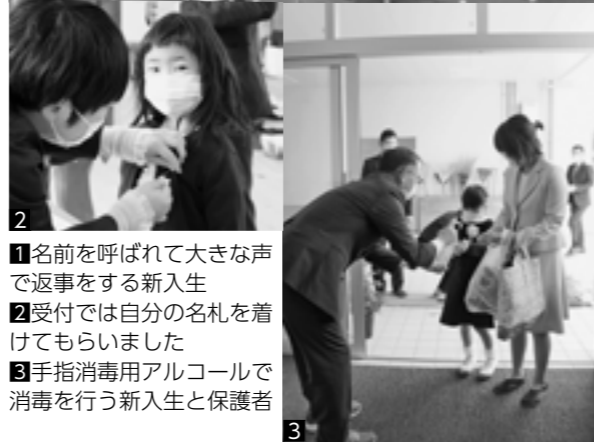

村崎さんとその著書

友だちとの出会いに笑顔こぼれる

町立小中学校入学式

町内の小中学校の入学式が4月9日、各校で行われ、958人の新生が入学しました。

菊陽北小学校では84人の児童が入学し、名前を呼ばれると大きな声で返事をしていました。中畑校長は、新入生へ向けて「感染症対策のため来てもらっていませんが、地域の人や2年生から6年生のお兄さんお姉さんが皆さんをいろいろなところで助けてくれます。1年生の皆さんは大きい声で元気にあいさつをしてください。仲間が増えて学校が楽しくなります。」と式辞を述べました。

式は新型コロナウイルス感染拡大防止のため会場の体育館の窓をすべて開け、短縮プログラムで行われました。また、町から黄色の帽子を贈呈しました。

学校名	入学者数	学校名	入学者数
菊陽中部小学校	122人	菊陽西小学校	142人
菊陽南小学校	13人	武蔵ヶ丘北小学校	81人
菊陽北小学校	84人	菊陽中学校	199人
武蔵ヶ丘小学校	41人	武蔵ヶ丘中学校	276人

1 名前を呼ばれて大きな声で返事をする新入生