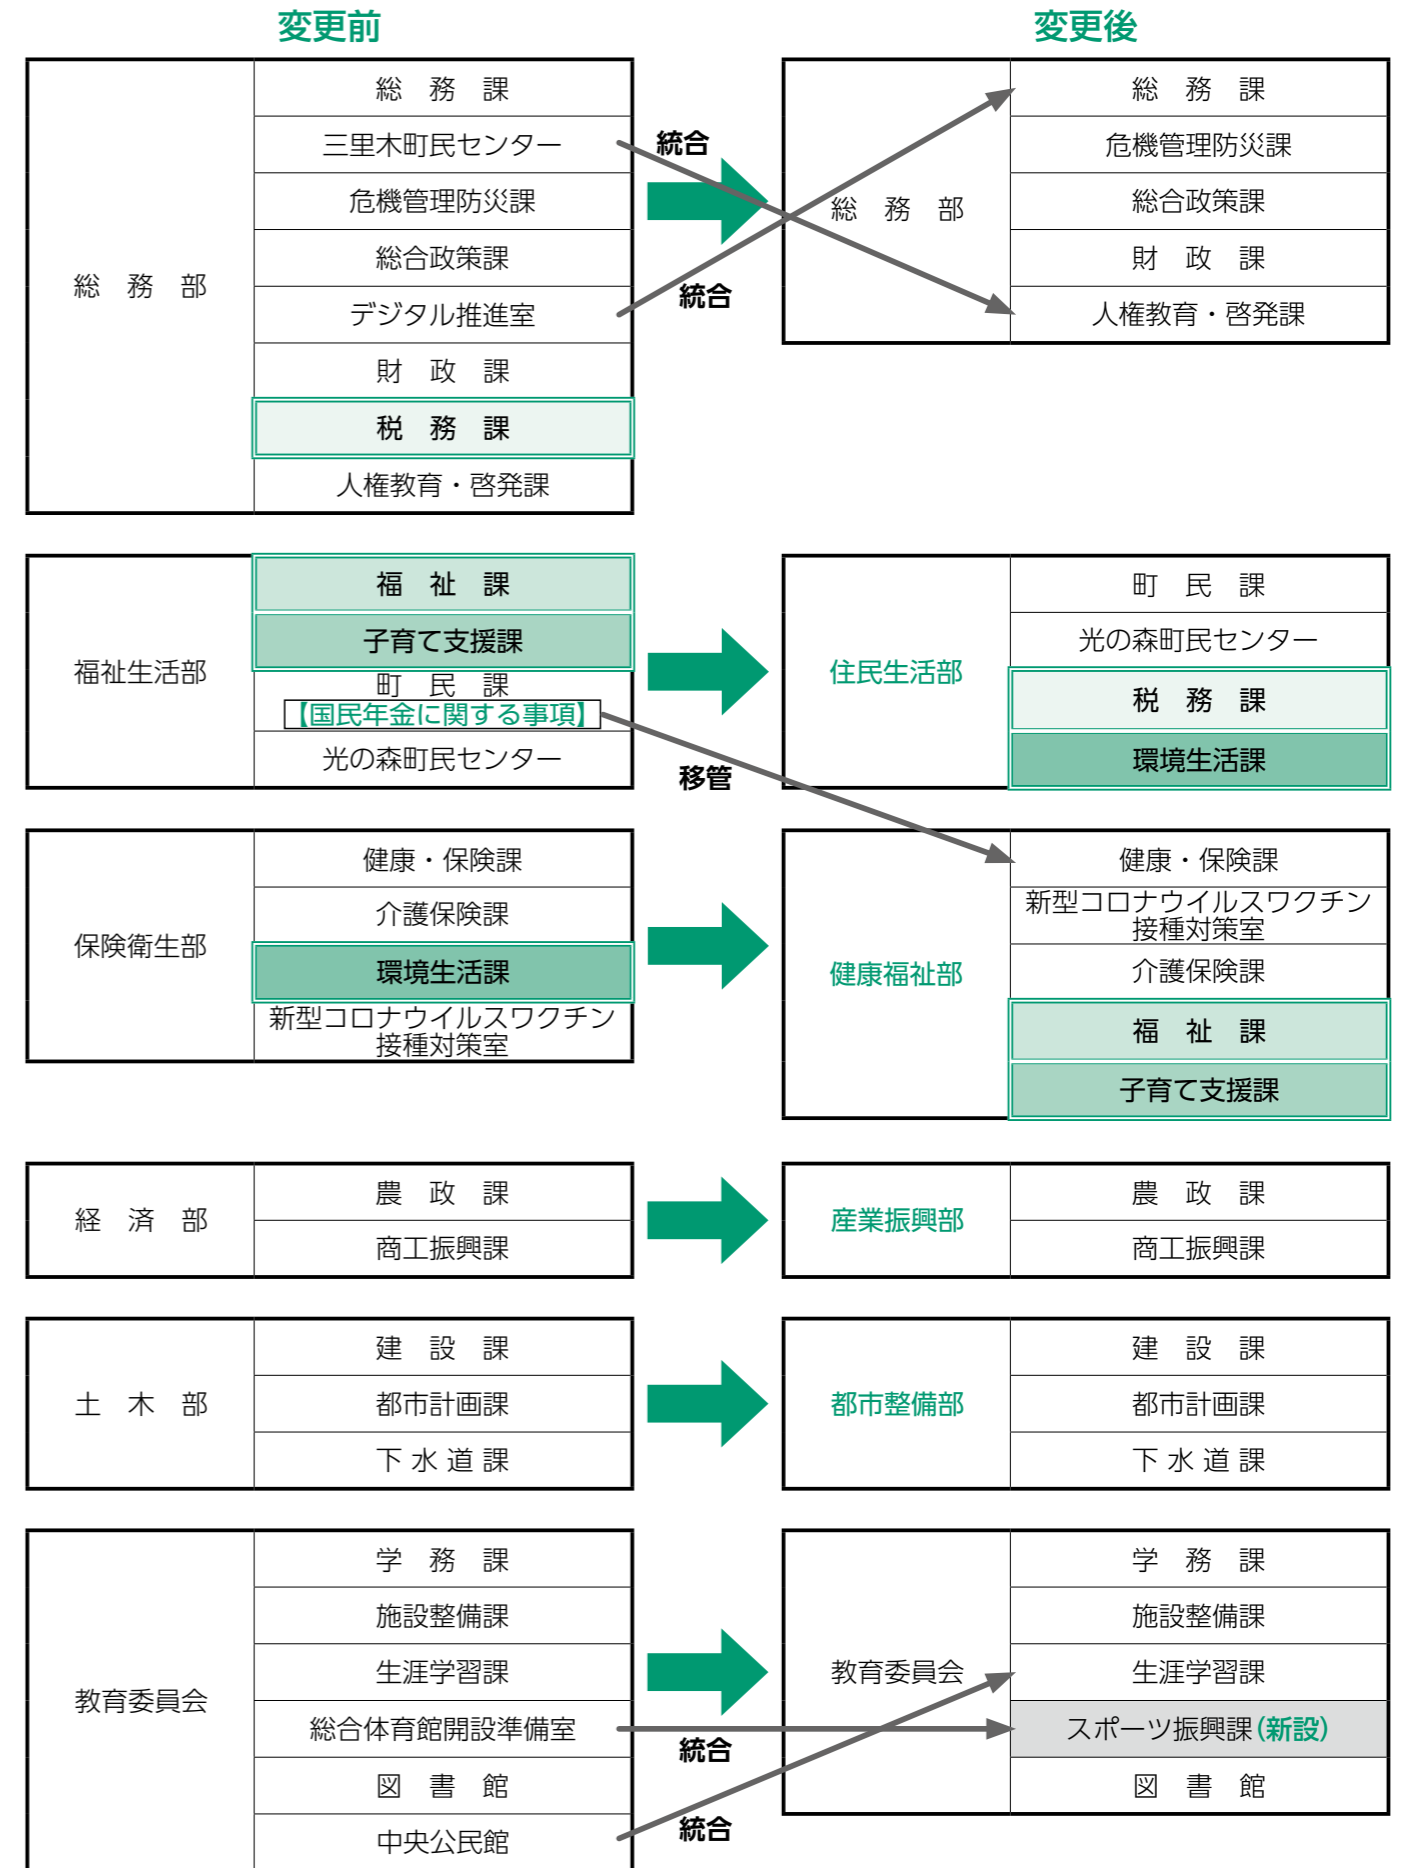

所属・職名	氏名	前所属・職名	
部長級	住民生活部長	矢野 和幸	会計管理者兼会計課長	
	健康福祉部長	東 桂一郎	保険衛生部長兼健康・保険課長兼新型コロナウイルスワクチン接種対策室長	
	産業振興部長兼農業委員会事務局長	山川 和徳	経済部長兼農政課長兼農業委員会事務局長	
	都市整備部長	井芹 渡	土木部長兼都市計画課長	
	教育委員会教育部長	吉永 公紀	任期付採用	
次長級	都市整備部次長兼下水道課長	丸山 直樹	土木部下水道課長	
課長級	総務部危機管理防災課長	阪本 幸昭	総務部税務課長補佐兼徴収係長	
	住民生活部町民課長兼光の森町民センター所長	中村 康幸	町民課長補佐兼戸籍係長	
	健康福祉部健康・保険課長兼新型コロナウイルスワクチン接種対策室長	岩下 美穂	保険衛生部健康・保険課長補佐兼新型コロナウイルスワクチン接種対策室長補佐兼保健予防係長	
	健康福祉部介護保険課長	和田 征	福祉生活部子育て支援課長	
	健康福祉部福祉課長	氏家 良子	福祉生活部町民課長補佐兼町民係長兼新型コロナウイルスワクチン接種対策室長補佐	
	健康福祉部子育て支援課長	石原 俊明	総務課長補佐兼人事秘書係長	
	産業振興部農政課長	阪本 和彦	経済部農政課長補佐兼農政係長	
	都市整備部都市計画課長	阿久津友宏	土木部都市計画課長補佐兼都市計画係長	
	会計管理者兼会計課長	渡辺 博和	保険衛生部介護保険課長	
	教育委員会スポーツ振興課長	鍋島 二郎	総務部危機管理防災課長	
	教育委員会図書館長	坂田 悟	総務部総合政策課長補佐兼情報管理係長	
	議会事務局長	内藤 優誠	福祉生活部町民課長	
	課長補佐級	総務部総務課長補佐兼デジタル推進係長	前村 悠樹	総務部総合政策課長補佐兼企画政策係長
総務部総務課付課長補佐		矢野 信哉	再任用	
総務部総合政策課長補佐		宗像 雄矢	熊本県総務部人事課主幹	
総務部総合政策課長補佐兼企画政策係長		塚脇 康晴	総務部総務課付課長補佐(菊池広域連合派遣)	
総務部人権教育・啓発課長補佐兼男女共同参画推進係長兼三里木町民センター所長兼働く婦人の家館長		宮川 照之	再任用	
住民生活部光の森町民センター所長補佐兼光の森町民センター係長兼西部町民センター所長		今村 珠紀	保険衛生部介護保険課長補佐兼介護保険係長兼新型コロナウイルスワクチン接種対策室長補佐	
住民生活部税務課長補佐兼住民税係長		齊藤 大典	総務部危機管理防災課長補佐兼消防交通係長	
産業振興部商工振興課長補佐兼企業立地支援係長兼半導体産業支援室長補佐		川端 誠	経済部商工振興課企業立地支援係長兼半導体産業支援室係長	
教育委員会学務課長補佐兼指導主事		高宗 洋	熊本県教育委員会(大津町立大津北中学校教諭)	
教育委員会スポーツ振興課長補佐兼スポーツ振興係長		服部 誠也	総務部総務課付課長補佐	
教育委員会スポーツ振興課長補佐兼総合体育館係長	山本 省吾	教育委員会施設整備課長補佐兼総合体育館準備係長		
教育委員会図書館長補佐	川端 慎一	教育委員会生涯学習課長補佐兼体育振興係長		

組織が変わりました

組織の見直しにより、4月から部の名称や部が所管する課などが変わりました。