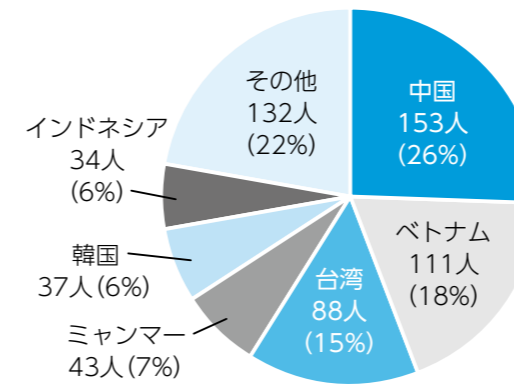

今年度は71カ所を点検しました。点検後は、結果を公表し、それぞれの関係機関で対策を早急に進めていきます。

白線の薄れた横断歩道を確認する様子

7/26 教職員の資質向上のために 町教職員全員研修会を実施

教職員がより良い教育を実践し、児童・生徒の学力向上を図るため、町内の小・中学校に勤務する教職員約350人を対象に研修会を実施しました。

午前中は、図書館ホールで吉本町長が「新しい菊陽へ 日本一のまちづくり」、二殿教育長が「菊陽の教育がめざすもの」と題して講演しました。午後から行われた各事例発表や実践交流に参加した教職員は「実践交流では、グループで教材研究ができたので、子どもたちの実態に応じて授業をしていきたい」と話しました。

図書館ホールで講演を聴く受講者

安心して笑顔で暮らせる町を目指して

多くの国・地域の異なる文化が共存する中で、お互いの文化を理解し、日本人も外国人も共に笑顔で生活できるような町を目指しています。そのため外国人住民がスムーズに生活をスタートできるよう、町ではさまざまな取り組みを進めています。身近に困っている外国人住民がいたら声をかけ、ぜひ町のサービスを紹介してください。

安心して笑顔で暮らせる町を目指して

7月31日現在、町には598人の外国人住民が暮らしており、町民全体の約1・3割を占めます。平成26年度末からの約8年間で、約2・5倍に増えており、今後もさらに増えることが予想されます。(グラフ①参照)

国籍別の割合では、中国が26割で一番多く、次いでベトナムが18割、台湾が15割となっており、合計で30の国と地域に及びます。(グラフ②参照)

約600人の外国人が暮らす町

グラフ② 国籍別人口割合

グラフ① 菊陽町の外国籍人口