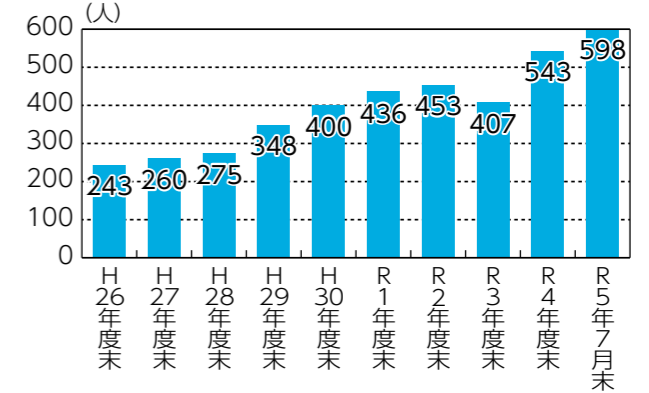

7月31日現在、町には598人の外国人住民が暮らしており、町民全体の約1・3割を占めます。平成26年度末からの約8年間で、約2・5倍に増えており、今後もさらに増えることが予想されます。(グラフ①参照)

国籍別の割合では、中国が26割で一番多く、次いでベトナムが18割、台湾が15割となっており、合計で30の国と地域に及びます。(グラフ②参照)

約600人の外国人が暮らす町

グラフ② 国籍別人口割合

グラフ① 菊陽町の外国籍人口