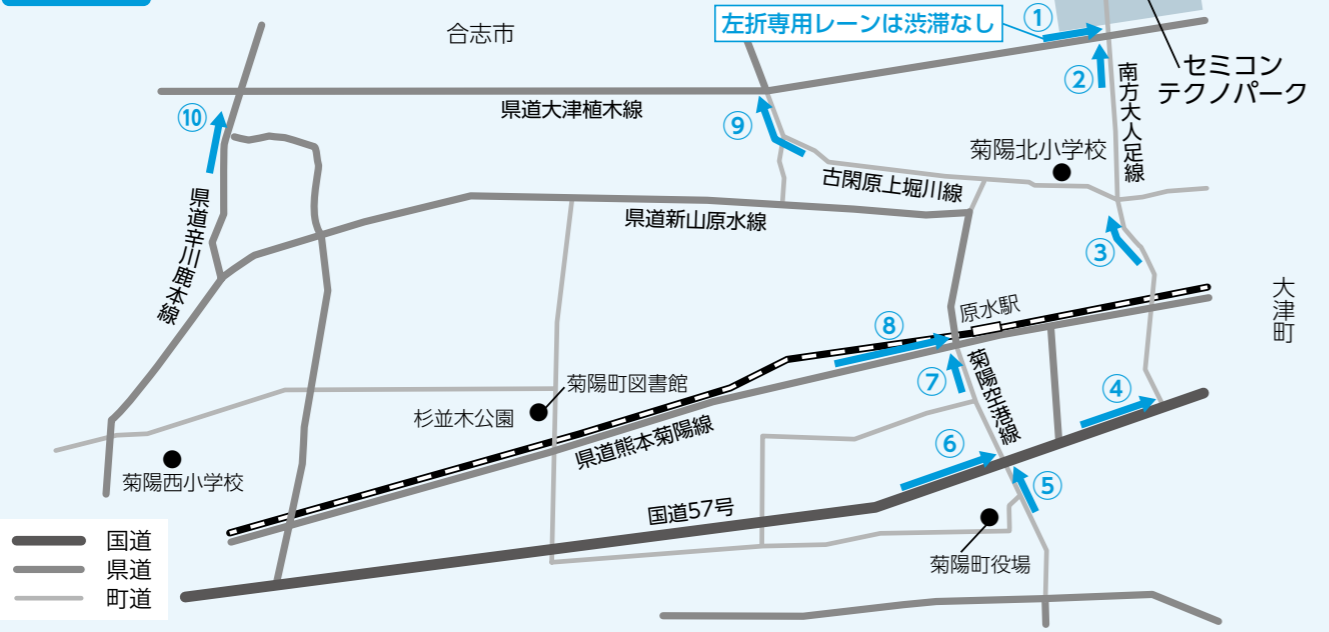

人口増加および企業立地などに伴い、通勤時間帯に発生している交通渋滞の緩和対策として、セミコンテックパーク内各企業が行う取り組みの効果を検証するため、今年4月に引き続き調査を実施しました。

本調査では、車列の長さや右折矢印信号の通過台数を計測しました。朝の通勤時間帯は、調査箇所10カ所のうち9カ所で、夕方の退勤時間帯は、調査箇所11カ所のうち9カ所で信号待ちの車が減っていました。また、朝夕それぞれ4カ所で4月の調査時の半分以下の長さに緩和されました。

後、セミコン通勤バスの増便やダイヤ改正なども含め、ハード・ソフトの両面で渋滞緩和に向けた対策を行ってまいります。

退勤時の結果など、詳しい調査結果は、町ホームページで公表します。

建設課 建設係
商工振興課 商工振興係
TEL (232) 2115
FAX (232) 2165

朝の通勤時間帯の南方大人足線の様子

調査箇所 (朝の通勤時間帯)

調査結果 (朝の通勤時間帯)

調査箇所		① 県道大津植木線 (直進レーン)	② 南方大人足線	③ 南方大人足線	④ 国道57号	⑤ 菊陽空港線 (右折レーン)	⑥ 菊陽空港線 (直進左折レーン)
滞留長 m (平均)	前回	211	466	486	700	220	179
	今回	336	101	411	349	141	57
増減率 (平均)		59%	-78%	-15%	-50%	-36%	-68%