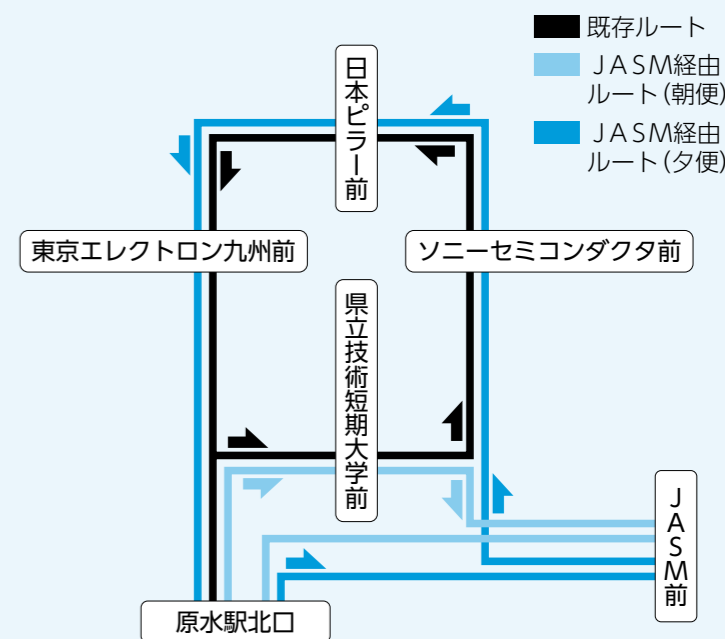

渋滞および環境負荷対策

セミコン通勤バスの増便とルートの新設

8月2日から、セミコン通勤バスの既存ルートの増便(強化)と、JASM経由ルートの新設を行い、朝19便・夕16便の合計1日35便の運行を開始しました。

セミコン通勤バスは、渋滞対策とCO₂削減による環境負荷の軽減を目的に、平成27年から運行しています。これまで、運行会社である熊本電鉄バスなどの関係機関と連携の上、利用状況に応じてダイヤ改正や増便を実施してきたことで、年々利用者が増加しており、1日1,000人以上が利用する日もあります。

今回の増便、ルートの新設により、利用者の利便性向上が図られることから、今後、さらなる利用者増加を見込んでいます。