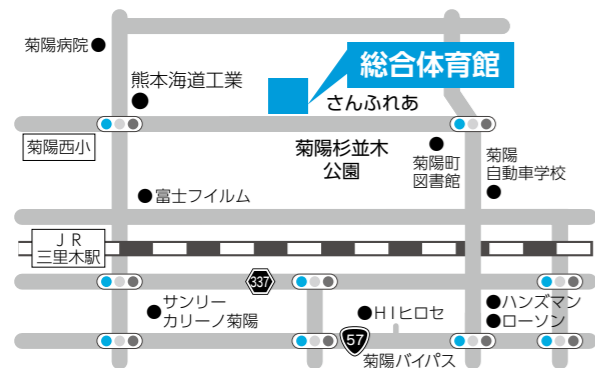

⑤自由なプラン設計

ライフプランに合わせ、年金額や受取期間を設計できます。また、加入後も年金・掛金の額を口数単位で増減できます。

全国国民年金基金ホームページ→

忘れず申し込みを!

9月末までにマイナポイントを申し込みましょう

☎ 総合政策課 企画政策係 ☎(232)2112

令和5年2月末までにマイナンバーカードの申請をした人は、マイナポイントを受け取ることができます。申込期限が9月末に迫っていますので、希望する人は忘れず申し込みを行ってください。

マイナポイント 最大 **20,000** 円分の
マイナポイントがもらえる!

選択した決済サービスの利用・チャージ金額に応じて 最大 **5,000** 円分 + 健康保険証としての利用申込みで **7,500** 円分 + 公金受取口座の登録完了で **7,500** 円分

マイナポイントを受け取るためには

1. 1 マイナンバーカードの交付申請を令和5年2月末までに行っている必要があります。
2. 2 マイナポイントの申込方法
   スマートフォンで簡単に申し込むことができます。
   ①「マイナポイント」アプリをダウンロードする。
   ②マイナンバーカード取得時に設定した数字4桁の暗証番号を入力する。
   ③アプリの指示に従ってマイナンバーカードを読み取る。
   ④利用するキャッシュレス決済サービスの決済サービスIDとセキュリティコードを入力する。
   ⑤マイナポイントの利用規約を確認し、同意する。
   ※健康保険証としての利用申し込みには、利用規約への同意が必要です。
   ※公金受取口座の登録は「マイナポータル」アプリから行ってください。

Android版はこちら

iPhone版はこちら

スマートフォンでの申し込みのほか、パソコン、郵便局やコンビニなどの手続きスポットからも申し込むことができます。総合政策課でも手続きの手伝いをしています。

マイナポイント利用の流れ

①マイナポイントの申し込み

左記の流れに沿って利用するキャッシュレス決済サービスを登録し、申し込みます。

②チャージなどに応じてポイント付与

キャッシュレス決済サービスでのチャージや支払い、健康保険証としての利用申し込み、公金受取口座の登録で、ポイントがもらえます。
※ポイントの受取操作が必要なキャッシュレス決済サービスがあります。

③マイナポイントを利用し買い物

受け取ったマイナポイントで買い物ができます。買い物時にマイナンバーカードは必要ありません。

10月から体育施設の受付場所が変わります

☎ スポーツ振興課 ☎(288)7877

総合体育館の開設に伴い、町内体育施設の受付場所が中央公民館から総合体育館に変わります。また、インターネットでの予約も可能となります(午後8時より前に学校体育施設を利用する場合は、これまでと同様紙媒体での学校許可が必要です)。

体育施設の予約、スポーツ備品の貸し出し、スポーツに関するお問い合わせは、総合体育館内スポーツ振興課までお願いします。