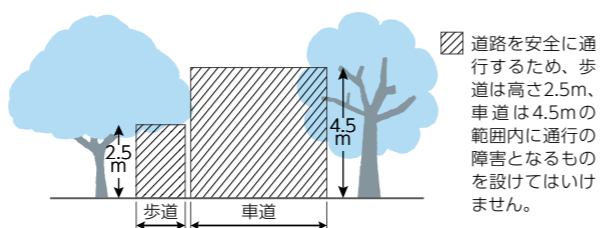

役場からのお知らせ

不測の事態に備えて収入保険に加入しましょう 農業経営収入保険の保険料を補助します

農政課 農政係 ☎(232)4916

農業者の経営努力では避けられないさまざまなリスクに備えるため、農業経営収入保険に加入した農業者が支払う保険料の一部を補助します。

◆対象者・条件

- ①町に住所がある農業者または町内に主たる事業所を置き農業を営む法人。
- ②全国農業共済組合連合会と収入保険に係る保険関係を成立させていること。

◆対象となる収入保険

- (個人の場合)
  令和6年1月1日(月)から12月31日(火)を保険期間とする収入保険
- (法人の場合)
  4月1日(土)から令和6年3月1日(金)までの間に保険期間を開始する収入保険

◆補助額

農業者が負担する保険料掛け捨て部分の1/3以内(上限6万円)

◆申請期間

- (個人の場合)
  12月28日(木)まで
- (法人の場合)
  令和6年2月29日(木)まで

◆申請方法

補助金の交付手続きは熊本県農業共済組合が一括して行います。詳しくは熊本県農業共済組合菊池支所までお問い合わせください。

◆申請場所

熊本県農業共済組合 菊池支所
☎0968(37)3000

L P ガスを使用している生活者の皆さんへ 支援金を給付します

熊本県 L P ガス支援金事務センター
☎(300)0734

町では、L P ガス(プロパンガス)の価騰高騰の影響を受けている生活者を支援するため、熊本県 L P ガス協会を通して、L P ガスを使用している人(事業用を除く)に支援金を給付します。

支援金給付には申請が必要です

紙による申請のほか、専用サイトからスマートフォンやパソコンでのオンライン申請も可能です。詳しくは、L P ガス販売事業者から配布される申請案内をご確認ください。

- ◆申請期間 9月4日(月)~12月8日(金)
- ◆給付額 一律6,000円
- ◆必要書類 申請案内をご確認ください。
- ◆その他

申請案内が届かない場合は、上記問い合わせ先へご連絡ください。

道路上に張り出している樹木・竹林伐採のお願い

建設課 維持管理係
☎(232)2115

道路や歩道への枝の張り出しや倒木により、歩行者や自動車などの通行の支障となる場合があります。強風や大雨時の安全確保のためにも、樹木の管理にご協力をお願いします。緊急の場合は、道路管理者が道路通行の支障となる竹木や枝などを予告なく伐採・撤去することがあります。

◆支障となる例

- 道路・歩道へ樹木などが張り出している。
- 枯れ木や折れ木(竹)、竹林の繁茂などにより通行障害またはその恐れがある。
- 雑草が道路上に伸び通行障害がある、見通しが悪い。

- ◆建設課 維持管理係 ☎(232)2115
- ◆受付期間 9月8日(金)~21日(木)
- ◆入居時期 10月下旬頃
- ◆申込資格
  - 次の全てに当てはまる人
  - ①町内に住所または勤務先がある人
  - ②市町村住民税などの滞納がない人
  - ③同居しようとする親族がいる人
  - ④世帯収入が収入基準内であること
  - ⑤現に住宅に困窮していることが明らかであること
  - ⑥世帯に暴力団員がいないこと
- ◆必要書類
  - ①町営住宅入居申込書
  - ②申込資格チェック表
  - ③住民票謄本
  - ④令和5年度市町村県民税所得・課税証明書(世帯分)
  - ⑤滞納のない証明書
  - ⑥その他証明書など
- ◆申込方法
  - 必要書類をそろえて、建設課維持管理係へ直接提出してください。(西部支所では申し込めません)
  - ※詳しくは、町ホームページをご確認ください。

町営住宅入居者を募集します

役場からのお知らせ

◆収入基準

	原則階層	裁量階層
収入月額	158,000円以下	214,000円以下

※裁量階層：身体障がい者や未就学児がいる場合、全員が60歳以上の場合など

○世帯収入の算出方法

世帯収入(月額) = (入居しようとする世帯全員の年間総所得金額 - 控除額) ÷ 12カ月

○控除額

- ①同居者控除(38万円)
- ②(非同居者)扶養控除(38万円)
- ③老人扶養控除(10万円)
- ④特定扶養親族控除(25万円)
- ⑤一般障害者控除(27万円)
- ⑥特別障害者控除(40万円)
- ⑦ひとり親控除(35万円以内)
- ⑧基礎控除(10万円以内)

◆募集する町営住宅

※申し込みは1世帯1戸限りです。

住宅名	部屋番号	所在地	間取	面積 ㎡	月額家賃 (予定)円	建設 年度	構造	校区
光	15棟 101号	原水 846番地	3DK	71.4	25,800~ 50,700	H25	木造 1階建	菊陽北小学校 菊陽中学校
	15棟 102号							
古閑原	2棟 101号	原水 3509番地	2DK	51.6	19,400~ 38,000	H29	木造 2階建	菊陽北小学校 菊陽中学校
	3棟 201号							
	3棟 202号							

飼い主のいない猫の避妊去勢手術費用を助成します

環境生活課 ☎(232)2114 / 菊池保健所 衛生環境課 ☎0968(25)4135

飼い主のいない猫の避妊去勢手術費用を一部助成します。

- ◆助成額 手術1件につき5千円(応募件数には限りがあります)
- ◆申請期間 9月1日(金)~令和6年1月31日(水)(申請多数の場合は先着順)
- ◆手術実施期間 助成決定の日~令和6年2月18日(日)

◆注意事項

- 事前申請が必要です。環境生活課にお問い合わせください。
- 手術後、猫の耳の一部がV字状にカットされます。(避妊去勢手術の証)
- 猫の捕獲は申請者が行う必要があります。(捕獲機は環境生活課で貸し出します。)