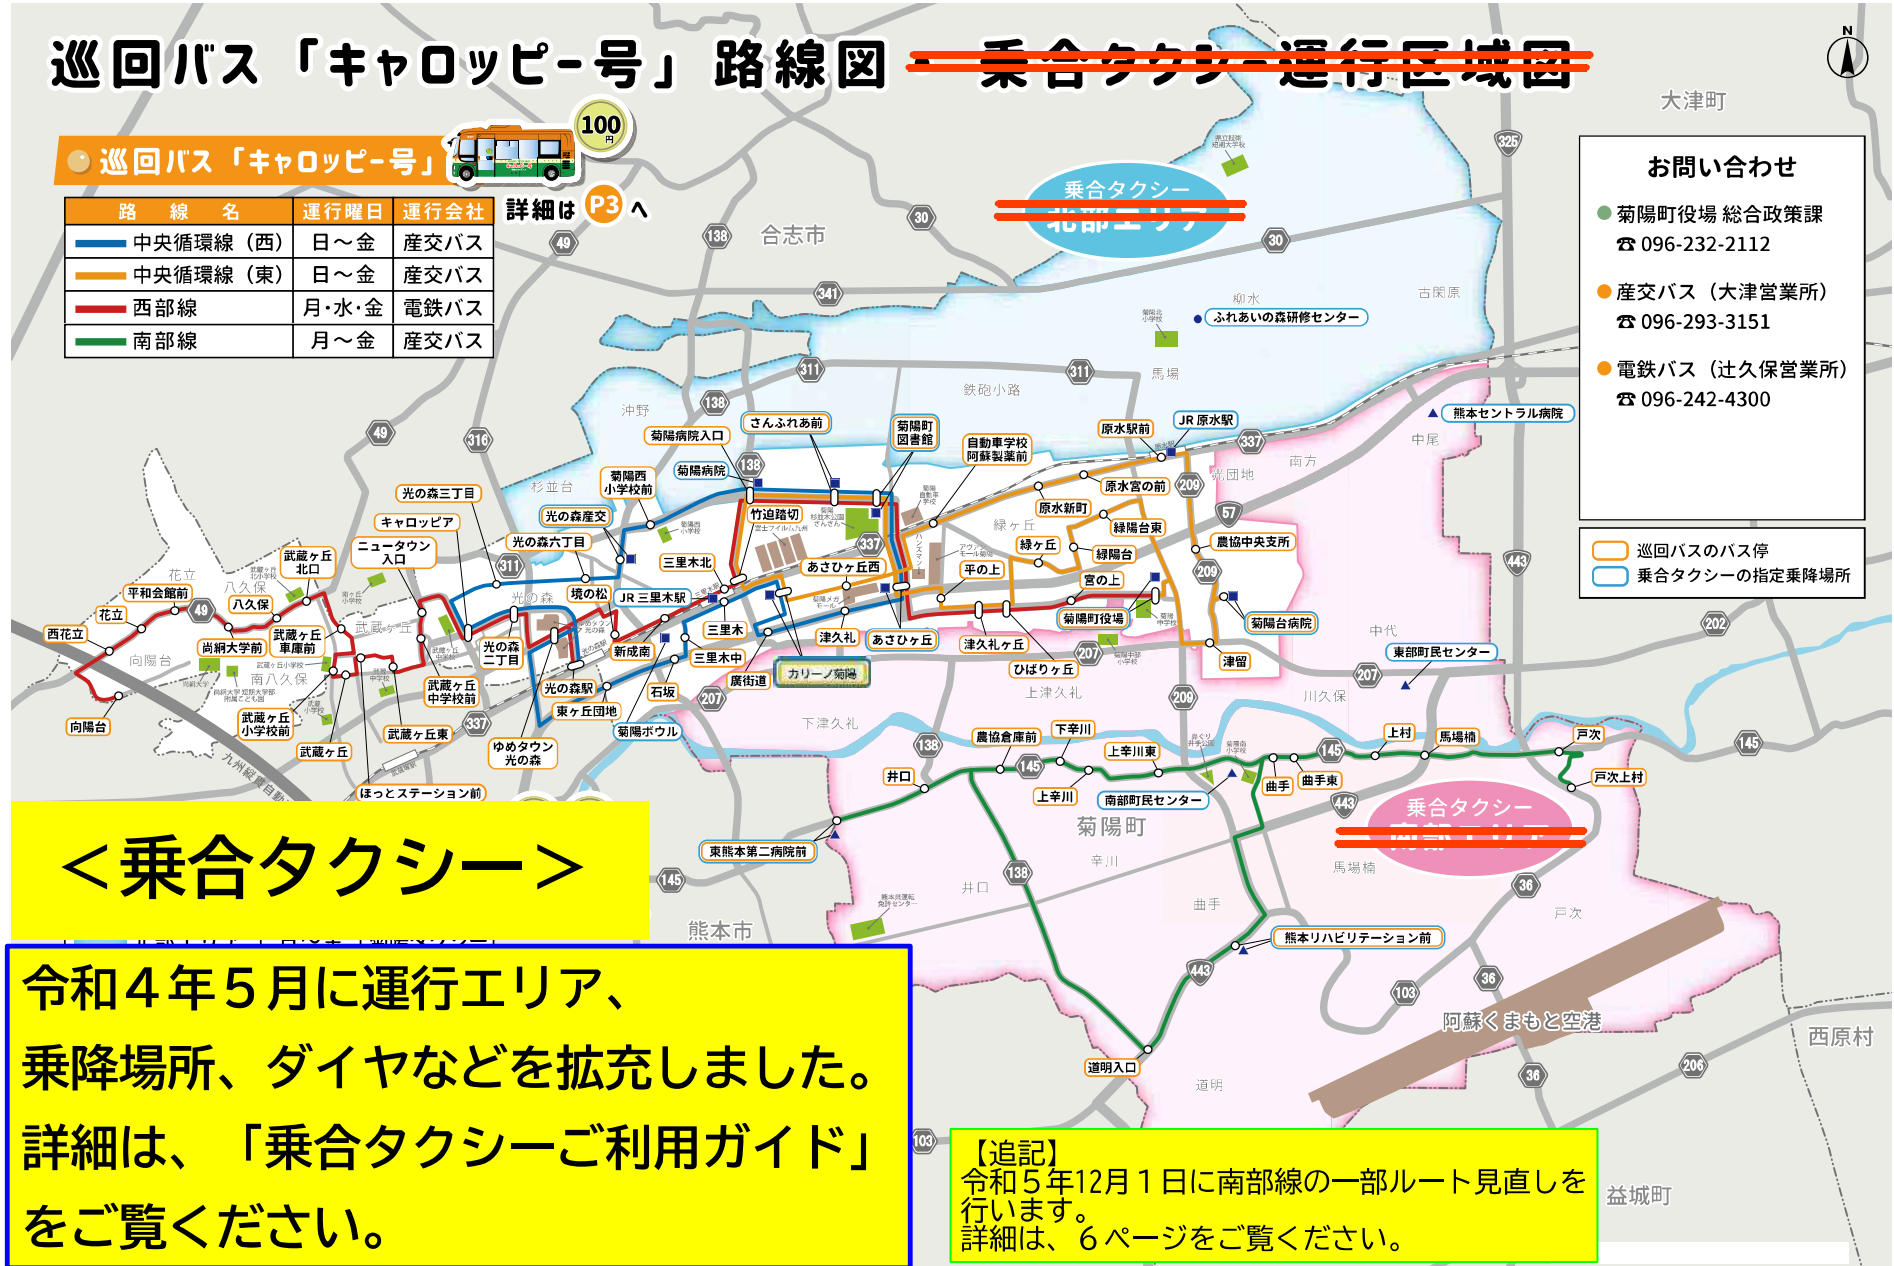

2020（令和2）年11月版

修正版

令和5年12月1日
見直し反映

巡回バス

「キャロッピー号」と ~~乗合タクシー~~の ご利用ガイド

乗合タクシーは、令和4年5月に運行エリア、乗降場所、ダイヤなどを拡充しました。詳細は、「乗合タクシーご利用ガイド」をご覧ください。

P1 巡回バス路線図・
~~乗合タクシー運行区域図~~

P3 巡回バス「キャロッピー号」

~~P7 乗合タクシー~~

菊陽町

巡回バス「キャロッピー号」路線図 ~~乗合タクシー~~ 運行区域図

巡回バス「キャロッピー号」

100円

路線名	運行曜日	運行会社
中央循環線(西)	日～金	産交バス
中央循環線(東)	日～金	産交バス
西部線	月・水・金	電鉄バス
南部線	月～金	産交バス

詳細は P3へ

大津町

令和5年12月1日からダイヤが変わります！

巡回バス「キャロッピー号」

中央循環線(西)

運行日 日～金(週6日) 運行

運行ルート

時刻表

乗合タクシーは、令和4年5月に運行エリア、乗降場所、ダイヤなどを拡充しました。詳細は、「乗合タクシーご利用ガイド」をご覧ください。

停留所	1便	3便
菊陽町図書館	9:10	12:30
さんふれあ前	9:11	12:31
菊陽病院入口	9:12	12:32
菊陽西小学校前	9:13	12:33
光の森産交	9:15	12:35
光の森六丁目	9:17	12:37
光の森三丁目	9:19	12:39
キャロッピー	9:22	12:42
光の森二丁目	9:24	12:44
光の森駅	9:27	12:47
ゆめタウン光の森	9:30	12:49
東ヶ丘団地	9:34	12:53
石坂	9:36	12:56
三里木中	9:38	12:58
三里木	9:40	13:00
カリーノ菊陽	9:43	13:02
廣街道	9:45	13:04
津久礼	9:47	13:05
あさひヶ丘	9:48	13:06
菊陽町図書館	9:49	13:08
さんふれあ前	9:51	

5 巡回バス「キャロップ号」

令和5年12月1日からダイヤ・ルートが変わります!

南 部 線

運行日

月～金 (週5日) 運行

運行ルート

※学休日運休

時刻表