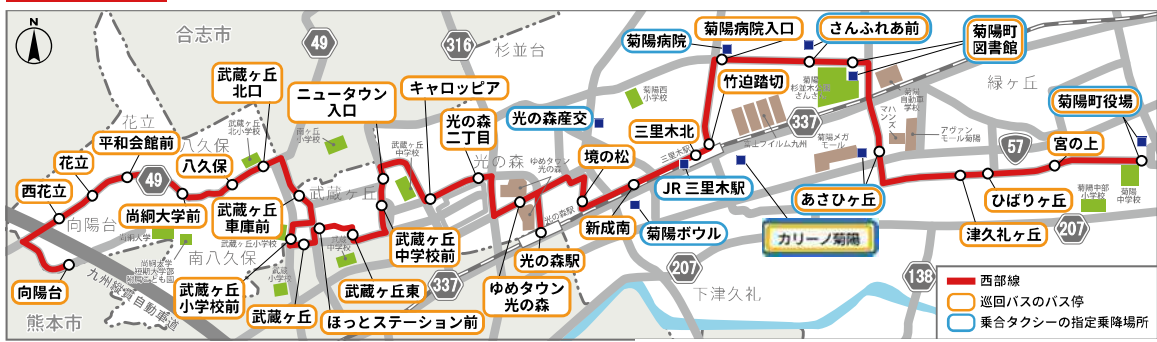

西 部 線

運行日 **月・水・金 (週3日) 運行**
 運行ルート

時刻表

往路

停留所	1便	3便	5便	7便
向陽台	9:00	10:40	13:50	15:50
西花立	9:02	10:42	13:52	15:52
花立	9:03	10:43	13:53	15:53
平和会館前	9:04	10:44	13:54	15:54
尚綱大学前	9:05	10:45	13:55	15:55
八久保	9:06	10:46	13:56	15:56
武蔵ヶ丘北口	9:06	10:46	13:56	15:56
武蔵ヶ丘車庫前	9:07	10:47	13:57	15:57
武蔵ヶ丘小学校前	9:08	10:48	13:58	15:58
武蔵ヶ丘	9:09	10:49	13:59	15:59
ほっとステーション前	9:10	10:50	14:00	16:00
武蔵ヶ丘東	9:11	10:51	14:01	16:01
武蔵ヶ丘中学校前	9:12	10:52	14:02	16:02
ニュータウン入口	9:13	10:53	14:03	16:03
キャロップピア	9:16	10:56	14:06	16:06
光の森二丁目	9:17	10:57	14:07	16:07
ゆめタウン光の森	9:20	11:00	14:10	16:10
光の森駅	9:21	11:01	14:11	16:11
境の松	9:24	11:04	14:14	16:14
新成南	9:25	11:05	14:15	16:15
三里木北	9:26	11:06	14:16	16:16
竹迫踏切	9:27	11:07	14:17	16:17
菊陽病院入口	9:28	11:08	14:18	16:18
さんふれあ前	9:29	11:09	14:19	16:19
菊陽町図書館	9:30	11:10	14:20	16:20
あさひヶ丘	9:31	11:11	14:21	16:21
津久礼ヶ丘	9:33	11:13	14:23	16:23
ひばりヶ丘	9:34	11:14	14:24	16:24
宮の上	9:36	11:16	14:26	16:26
菊陽町役場	9:39	11:19	14:29	16:29

復路

停留所	2便	4便	6便	8便
菊陽町役場	9:50	11:50	14:50	17:20
宮の上	9:53	11:53	14:53	17:23
ひばりヶ丘	9:55	11:55	14:55	17:25
津久礼ヶ丘	9:56	11:56	14:56	17:26
あさひヶ丘	9:58	11:58	14:58	17:28
菊陽町図書館	9:59	11:59	14:59	17:29
さんふれあ前	10:00	12:00	15:00	17:30
菊陽病院入口	10:01	12:01	15:01	17:31
竹迫踏切	10:02	12:02	15:02	17:32
三里木北	10:03	12:03	15:03	17:33
新成南	10:04	12:04	15:04	17:34
境の松	10:05	12:05	15:05	17:35
光の森駅	10:08	12:08	15:08	17:38
ゆめタウン光の森	10:09	12:09	15:09	17:39
光の森二丁目	10:12	12:12	15:12	17:42
キャロップピア	10:13	12:13	15:13	17:43
ニュータウン入口	10:16	12:16	15:16	17:46
武蔵ヶ丘中学校前	10:17	12:17	15:17	17:47
武蔵ヶ丘東	10:18	12:18	15:18	17:48
ほっとステーション前	10:19	12:19	15:19	17:49
武蔵ヶ丘	10:20	12:20	15:20	17:50
武蔵ヶ丘小学校前	10:21	12:21	15:21	17:51
武蔵ヶ丘車庫前	10:22	12:22	15:22	17:52
武蔵ヶ丘北口	10:23	12:23	15:23	17:53
八久保	10:23	12:23	15:23	17:53
尚綱大学前	10:24	12:24	15:24	17:54
平和会館前	10:25	12:25	15:25	17:55
花立	10:26	12:26	15:26	17:56
西花立	10:27	12:27	15:27	17:57
向陽台	10:29	12:29	15:29	17:59