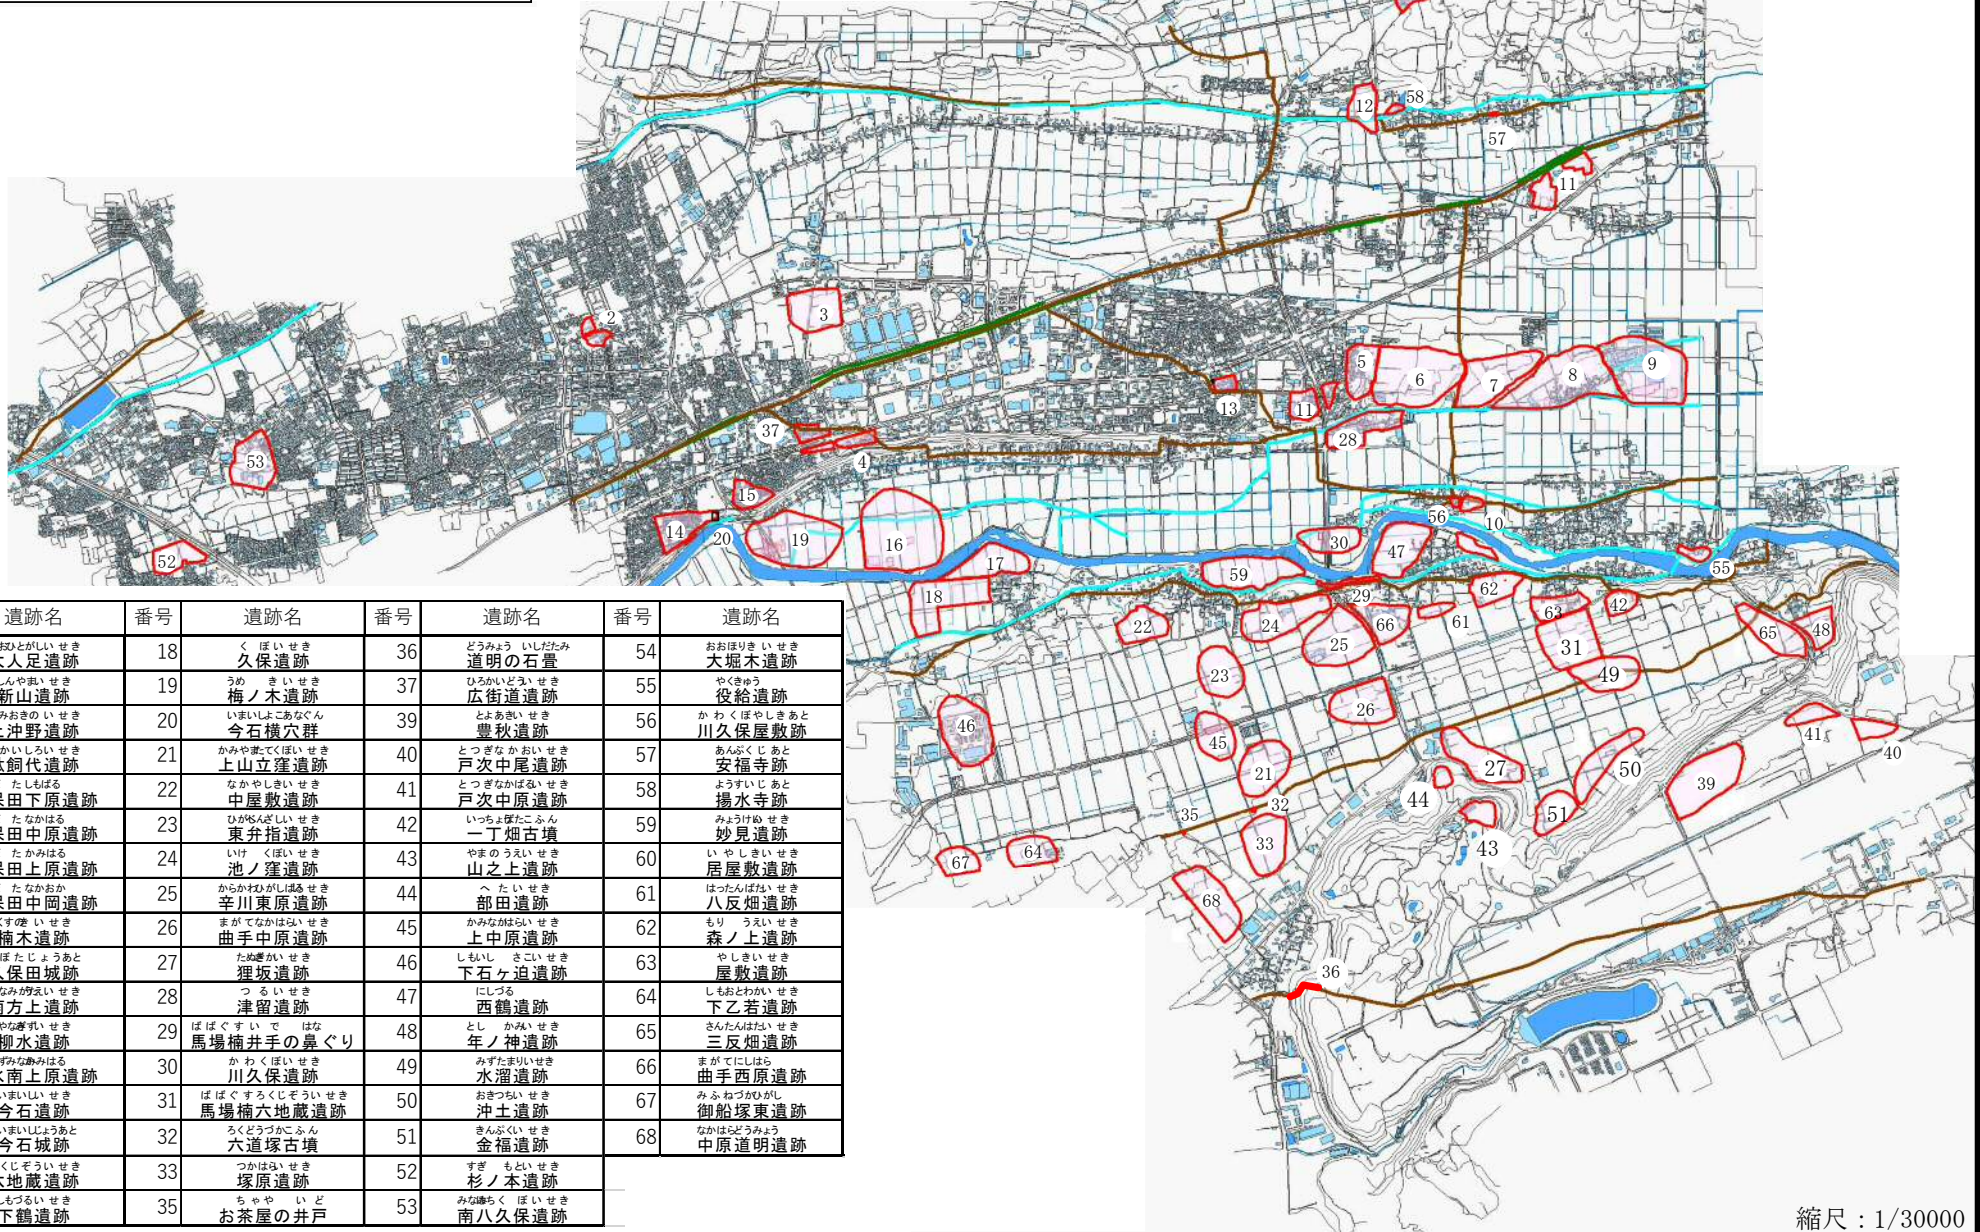

凡例

1. 町内の主な遺跡（埋蔵文化財）の範囲を赤線で示しています。
2. 遺跡の範囲は、その大半が地下に埋没しているため、確定的なものでなく、今後も追加・修正等があります。
3. 詳細な情報について知りたい場合は、町発行の「菊陽町遺跡地図」をご利用するか、町生涯学習課までお問い合わせ・ご照会ください。

菊陽町遺跡地図

番号	遺跡名	番号	遺跡名	番号	遺跡名	番号	遺跡名
1	おおむしがいせき 大人足遺跡	18	くほいせき 久保遺跡	36	どうみょう いしだたみ 道明の石堂	54	おおほりきいせき 大堀木遺跡
2	しんやまいせき 新山遺跡	19	うめ きいせき 梅ノ木遺跡	37	ひろかいどういせき 広街道遺跡	55	やくきゆう 役給遺跡
3	かみおきのいせき 上沖野遺跡	20	いましいよこあなくん 今石横穴群	39	とよあきいせき 豊秋遺跡	56	かわくぼやしきあと 川久保屋敷跡
4	だかいしういせき 駄飼代遺跡	21	かみやまてくほいせき 上山立窪遺跡	40	とつぎなかおいせき 戸次中尾遺跡	57	あんふくしあと 安福寺跡
5	くほ たしほぼる 久保田下原遺跡	22	なかやしきいせき 中屋敷遺跡	41	とつぎなかほるいせき 戸次中原遺跡	58	ようすいしあと 楊水寺跡
6	くほ たなかほる 久保田中原遺跡	23	ひかみんざしいせき 東井指遺跡	42	いっちよぼたこふん 一丁古墳	59	みょうけいせき 妙見遺跡
7	くほ たかみほる 久保田上原遺跡	24	いけ くほいせき 池ノ窪遺跡	43	やまのうえいせき 山之上遺跡	60	いやしきいせき 屋敷敷遺跡
8	くほ たなかおか 久保田中岡遺跡	25	からかわがしほるせき 幸川東原遺跡	44	へたいせき 部田遺跡	61	はつはんせき 八反畑遺跡
9	くすのいせき 楠木遺跡	26	まがてなかほいせき 曲手中原遺跡	45	かみなほらいせき 上中原遺跡	62	もり うえいせき 森ノ上遺跡
10	くほ たじょうあと 久保田城跡	27	たぬきがいせき 狸坂遺跡	46	しほりいせき 下石ヶ迫遺跡	63	やしきいせき 屋敷遺跡
11	みなみおかいせき 南方上遺跡	28	つるいせき 津留遺跡	47	にしる 西鶴遺跡	64	しもおどわがいせき 下乙若遺跡
12	やなまのいせき 柳水遺跡	29	ぼぼぐすい て はな 馬場楠井手の鼻ぐり	48	とし かみいせき 年ノ神遺跡	65	さんたんはらいせき 三反畑遺跡
13	はらみずみなみほる 原水南上原遺跡	30	かわくほいせき 川久保遺跡	49	みずまはりいせき 水溜遺跡	66	まがてにしはら 曲手西原遺跡
14	いましいいせき 今石遺跡	31	ばぼぐすろくじぞういせき 馬場楠六地蔵遺跡	50	おきつちいせき 沖土遺跡	67	みふわつががし 御船塚東遺跡
15	いましいじょうあと 今石城跡	32	くどつがふん 六道塚古墳	51	きんふくいせき 金福遺跡	68	なかはらどうりょう 中原道明遺跡
16	ろくじぞういせき 六地蔵遺跡	33	つかほらいせき 塚原遺跡	52	すげ もたいせき 杉ノ本遺跡		
17	しもづるいせき 下鶴遺跡	35	ちやや いど お茶屋の井戸	53	みなしほくほいせき 南八久保遺跡		