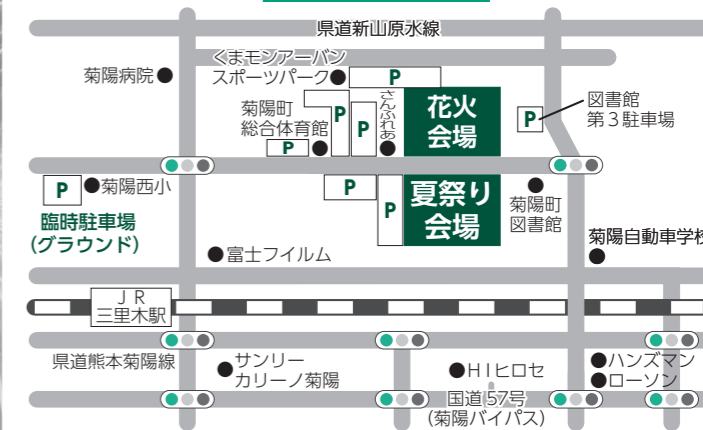

町民総踊りに参加しませんか

総踊り(菊陽音頭)の振り付け動画を町PRチャンネルに掲載しています。

キャロッピーも出演していますので、ぜひ一緒に練習してください。当日みんなで踊って、夏祭りを盛り上げましょう。

動画はこちら

周辺地図

※当日は、多くの来場者が予想されます。駐車場に限りがありますので、できるだけ、徒歩、自転車、公共交通機関でご来場ください。
 ※周辺道路の交通規制を行います。詳しくは、後日配布するチラシをご確認ください。