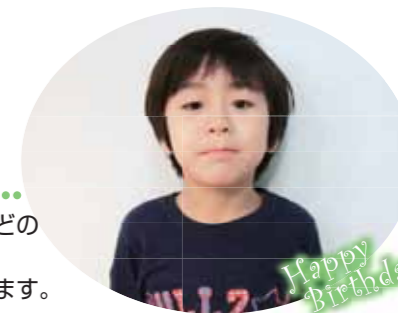

# きくよう

2009  
**11**  
No.462

広報  
きくよう

2009  
**11**  
No.462

●今月の主な話題

- 平成 20 年度の決算 2
- 菊陽町人事行政の運営等の状況 8
- レントゲン検診を行います 10
- すぎなみフェスタ 2009 開催 11
- まちのわだい 18

表紙の写真

写真は、10月18日に行われた鼻ぐり井手祭の中の「馬場楠の獅子舞い」です。  
「馬場楠の獅子舞い」は町の無形民俗文化財に指定されており、色鮮やかな着物を着た「玉取り」といわれる女の子が獅子を見事に操ります。  
まるで生きているような動きを見せる獅子と玉取りの女の子の勇壮な舞に観客は見入っていました。

## 11月 ぼくの\*わたしの誕生日

たけだ れん  
**竹田 廉くん**  
(光の森)

平成15年11月21日生まれ  
カブラや積み木遊びが大好きで、お友だちとお化け屋敷を作って楽しんでいます。

はら みこと  
**原 海琴くん**  
(武1町内)

平成15年11月7日生まれ  
家族ごっこやままごとなどのごっこ遊びが大好きで、役になりきって遊んでいます。

**あえかき 大好き!**

まつの みらん  
**作者 松野 海蘭ちゃん**  
(武4町内)

題名「楽しかったトロッコ列車の旅」

◆編集後記◆

今月号の表紙は「馬場楠の獅子舞い」です。馬場楠の人たちが大切に伝承している貴重な文化財です。伝統や文化を受け継ぐことは非常に難しい。しかし、そこに暮らす人たちのつながりであり誇りです。絶やさせてはいけないもの。きっと「玉取り」を演じた女の子たちも忘れることはないでしょう。  
菊陽町にはこのような伝統が受け継がれています。広報を通して、より多くの皆さんに知ってもらいたいという思いで写真を撮りました。(一)