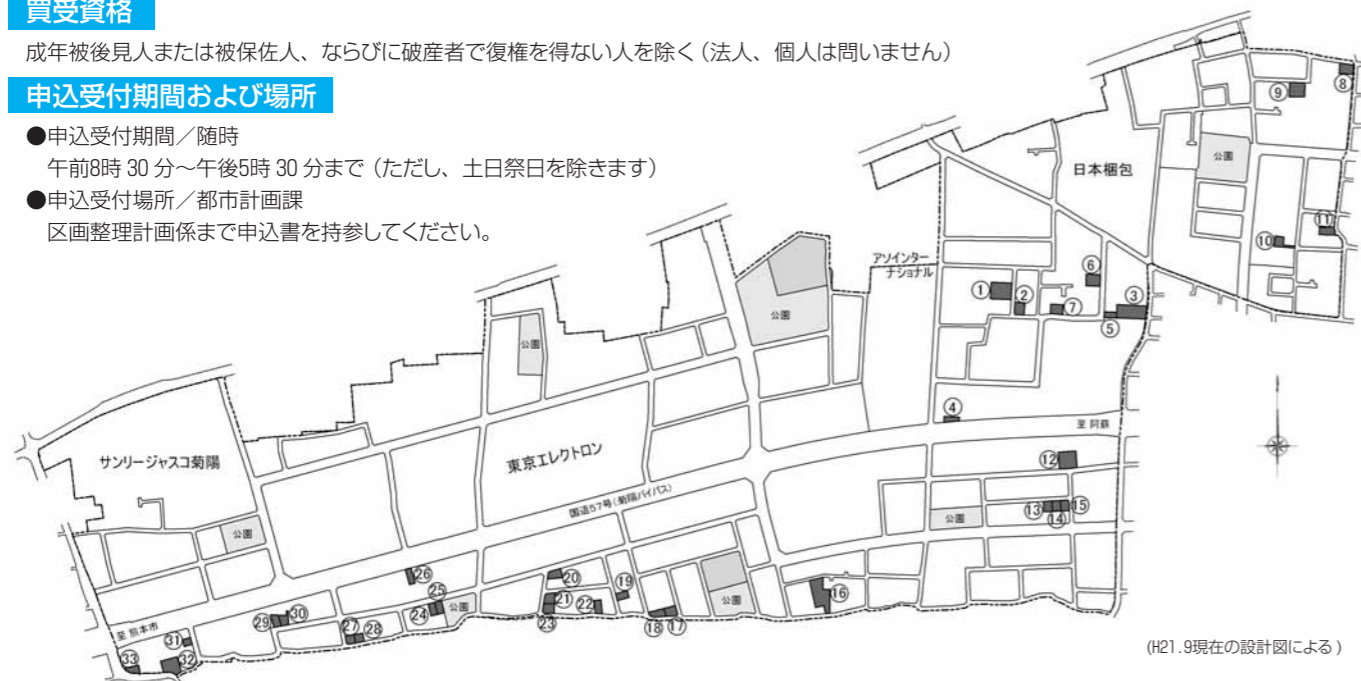

菊陽町保留地公売のご案内

熊本都市計画事業菊陽第二土地区画整理事業区域内の保留地を売却しています。

保留地の場所、地積および売却価格は次の通りです。

(平成21年10月9日～10月28日まで一般競争入札により売り出したので、物件次第では売却済の場合があります)

用途地域 **工業地域** 全**33**区画 建ぺい率 **60%**
容積率 **200%**

番号	面積(m²)	売却価格	番号	面積(m²)	売却価格
1	801	31,399,200円	18	239	10,085,800円
2	285	13,053,000円	19	200	9,080,000円
3	903	37,835,700円	20	264	12,302,400円
4	171	11,354,400円	21	248	10,812,800円
5	157	6,955,100円	22	220	9,086,000円
6	385	17,055,500円	23	248	10,391,200円
7	282	12,887,400円	24	198	10,117,800円
8	309	12,669,000円	25	197	10,066,700円
9	505	19,644,500円	26	219	16,030,800円
10	271	10,298,000円	27	173	7,836,900円
11	294	10,878,000円	28	174	7,847,400円
12	693	34,857,900円	29	205	10,639,500円
13	207	8,983,800円	30	225	10,575,000円
14	207	8,983,800円	31	138	7,300,200円
15	207	9,273,600円	32	582	24,269,400円
16	1,045	41,486,500円	33	201	8,442,000円
17	252	10,785,600円			

公売方法

随意契約方式(先着順により売却していきます)

買受資格

成年被後見人または被保佐人、ならびに破産者で復権を得ない人を除く(法人、個人は問いません)

申込受付期間および場所

- ●申込受付期間/随時
  午前8時30分～午後5時30分まで(ただし、土日祭日を除きます)
- ●申込受付場所/都市計画課
  区画整理計画係まで申込書を持参してください。

(H21.9現在の設計図による)

問い合わせ

都市計画課

☎ 232-4927

詳しくはホームページ <http://www.kikyoyu.hinokuni-net.jp>

環境にやさしい町になろう!

樹木粉碎車が巡回します

家庭から季節的に一時多量に発生する剪定くずは、樹木粉碎車が拠点を巡回し、粉碎処理をしてごみの減量化を図ります。

樹木粉碎車は、枝や木くずをチップ状にします。チップは、草が生えにくいように花壇などにまくなどして再利用できます。チップは、無料で差し上げます。

■利用料

無料
(ごみ指定袋に入れる必要はありません)

■処理できる木

家庭系の樹木、枝
竹(5本まで)

■処理できない木

木の根
直径12cmを超える木
はげの木、漆の木
釘や針金がついた木
建築廃材

■出す時の注意点

- ・長さ2m、直径12cmを超えないこと。
- ・枝が太く、広がっている場合は、必ず枝を落としてください。
- ・葉を袋に詰めたものは、土や小石が混入しているため受け付けません。
- ・巡回日の受付時間以外は、実施場所に持ち込まないでください。

■申込方法

実施日の2日前までに、環境生活課に予約してください。予約がない場合は巡回しません。

■樹木粉碎車の巡回日程 ※搬入時には、交通に充分ご注意ください。

日程	受付時間(時間厳守)	実施場所
11月28日(土)	9:00~9:30	ふれあいの森公園駐車場
	10:00~10:30	南小学校駐車場
	13:30~14:30	菊陽町役場車庫北側駐車場
11月29日(日)	9:00~9:30	西部町民センター駐車場
	10:00~10:30	三里木町民センター駐車場
	13:30~14:30	菊陽町役場車庫北側駐車場
12月5日(土)	9:00~10:00	菊陽町役場車庫北側駐車場
	13:30~14:00	新山白鈴公園
	15:00~15:30	青葉台南公園
12月6日(日)	9:00~9:30	武蔵ヶ丘コミュニティセンター駐車場
	13:30~14:00	東部町民センター駐車場
	15:00~15:30	菊陽町役場車庫北側駐車場