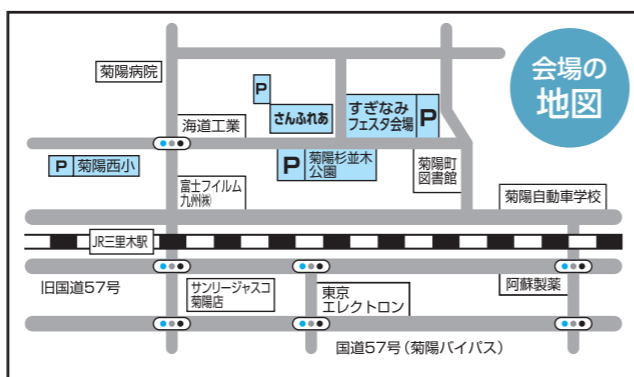

当日総合案内所で、詳しいスケジュールなどが書かれた「抽選券つきチラシ」を配布します。

■農業コーナー

軽トラいっぱい
菊陽にんじん詰め放題
1袋 100円

■出場者募集

- 人参釣り大会 ●ビンゴ大会
 - 天高くサンキャロット!
(野菜ジュース積み上げ大会)
- ※当日本部テント横で受け付け

小学生以下
対象

■お願い

当日は、周辺道路の混雑が予想されます。ご迷惑をおかけしますが、係員の指示に従って通行してください。

町長選挙における各候補者の得票数と、各投票区の投票率などは次のとおりです。投票率は56.44%で前回(62.56%)より6.12%下がりました。

■候補者別投票数

候補者氏名	性別	年齢	党派	得票数
後藤三雄	男	64	無所属	8,868
富永博士	男	49	無所属	6,765
合計	—	—	—	15,633

■各投票区の投票率

区分	地域	選挙当日有権者数(人)			投票者数(人)			投票率(%)		
		男	女	計	男	女	計	男	女	平均
第1投票区	戸次・馬場楠・曲手・辛川・井口・道明	802	851	1,653	605	635	1,240	75.44	74.62	75.02
第2投票区	上中代・出分・中代・川久保	562	605	1,167	410	468	878	72.95	77.36	75.24
第3投票区	津留・大堀木・下原・津久礼ヶ丘・あさひヶ丘・宮ノ上・ひばりヶ丘・緑ヶ丘・緑陽台	2,588	2,480	5,068	1,250	1,439	2,689	48.30	58.02	53.06
第4投票区	上津久礼・下津久礼	705	754	1,459	523	581	1,104	74.18	77.06	75.67
第5投票区	沖野・三里木・三里木北・新山・境の松・新成・杉並台	2,363	2,509	4,872	1,222	1,409	2,631	51.71	56.16	54.00
第6投票区	武1~6町内	972	1,283	2,255	371	528	899	38.17	41.15	39.87
第7投票区	光の森・光の森1~5町内・武7~8町内	1,711	1,827	3,538	754	865	1,619	44.07	47.35	45.76
第8投票区	八久保・南八久保・花立・向陽台	1,616	1,726	3,342	705	820	1,525	43.63	47.51	45.63
第9投票区	中尾・南方・光団地・駅前・新町・馬場・柳水・入道水・古閑原・鉄砲小路・長塚	1,599	1,696	3,295	1,098	1,288	2,386	68.67	75.94	72.41
第10投票区	青葉台・東ヶ丘	594	641	1,235	354	412	766	59.60	64.27	62.02
合計		13,512	14,372	27,884	7,292	8,445	15,737	53.97	58.76	56.44
前回(平成18年10月1日)		12,062	12,958	25,020	7,236	8,416	15,652	59.99	64.95	62.56