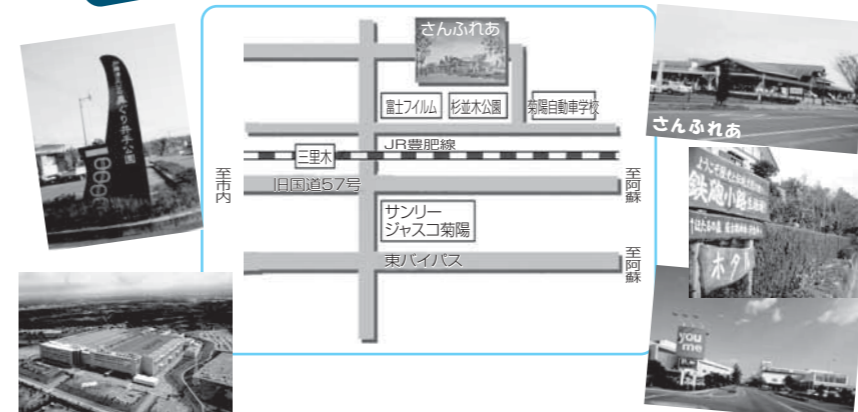

なお、この内容は平成22年1月15日現在の内容となっております。

平成17年2月

耐震診断調査を行ったところ、普通教室棟は補強可能だが、管理特別教室棟・階段棟は建て替えが必要との診断結果が出る。

平成18年2月

菊陽中部小学校建て替え基本構想策定(建て替え場所：現在地での3案、新たな土地の計4案検討)。

平成19年8月～平成20年2月

役場職員プロジェクトによる検討(建て替え場所：現在地での3案、町民グラウンド、新たな土地の計5案)。

平成20年3月定例議会

町長は、建て替え場所として現在地を中心に検討すると表明。

平成20年6月～平成21年3月

菊陽中部小学校建て替えの既存基本構想を建築基準法改正などに伴う見直し作業を行う(建て替え場所：現在地A、B、Cの3案、町民グラウンドD案、新たな土地E案の計5案を検討)。

平成20年12月

議会全員協議会で菊陽中部小学校建て替えは、現在地(C案)・全面建て替え一部5階建て(C)の方向で検討と説明。

平成21年2月

菊陽中部小保護者・校区区長・元PTA会長などへの説明会を開催する。

平成21年3月定例議会

町は現在地での建て替え(C案)・全面建て替え一部5階建て(C)関連予算を提案したが否決される。

平成21年8月

菊陽中部小保護者・校区住民・校区区長などへの説明会を4回開催し、説明会参加者と菊陽中部小保護者にはアンケート調査を行い、建て替え場所(現在地C案(一部4階建て)に変更)、町民グラウンドD案、新たな土地E案の計3案や仮設校舎について意見を聞く。

平成21年9月定例議会

町長は8月の菊陽中部小保護者等説明会、保護者アンケート結果を踏まえ、建て替え場所を移転(町民グラウンド、新

独身女性(20～40代)大集合

忙しいあなたに癒しのひとときを！
ステキな出会いをフロデュース

町では、独身農業後継者との出会いの場を提供する「婚活交流会」を開催します。
町の再発見と地場産農産物のパーベキューパーティーに参加しませんか？
参加希望の人は農業委員会事務局へご連絡ください。

- ■開催日 3月20日(土)
- ■募集人員 定員50人(独身女性)
- ■参加費 1,000円
- ■集合場所 さんふれあ (JR三里木駅からの送迎有り)

Schedule

14:00～14:30	参加者受付(さんふれあ)
14:30～14:50	「交流会」開会式
15:00～	菊陽町歴史探訪(バス周遊) 鉄砲小路 セミコンテクノパーク 鼻ぐり井手(下車見学) 菊池のまんま ゆめタウン光の森
～17:00	さんふれあ
17:20～	パーベキュー開催 地場農産物パネル紹介 バンド演奏 地場農産物抽選会 今後のイベント紹介
20:30	閉会

問い合わせ

農業委員会

☎ 232-4924

町民アンケート調査のご協力をお願いします

菊陽町総合計画策定に向けた町民アンケート

町では、将来のあるべきまちづくりを計画的に進めるため、新しい「菊陽町総合計画」を策定することになりました。

そこで、今後のまちづくりに関するさまざまな施策の基本となるこの計画に、町民の人のご意見を反映させるため、「町民アンケート調査」を実施しています。

菊陽町のよりよい発展のために、ご理解とご協力をお願いします。

対象者

18歳以上の町民の皆さんから、4,500人を無作為に選んでいます。(無作為抽出のため、同一世帯に複数のアンケートが届く場合もあります)

提出方法

記入後は同封の返信用封筒で、2月10日(水)までにご投函ください。

問い合わせ

総合政策課 総合政策係

☎ 232-2112