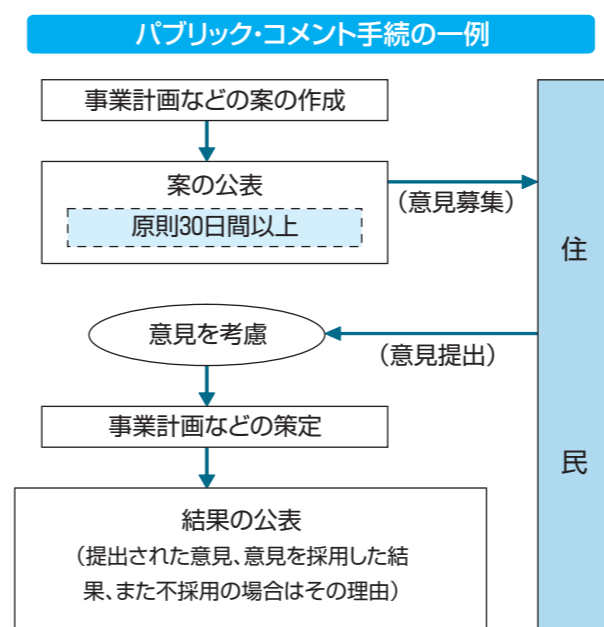

第5回 菊陽町協働の仕組みづくり 検討委員会を開催しました

12月4日、第5回の委員会を開催しました。

委員会では、学識委員からパブリック・コメント手続は「行政が計画などの案を事前に公表することで、住民の知る権利が確保される。」また、「意見を募集することで、行政が広い範囲の情報を収集する事ができるようになり、結果的に後に起こり得る問題を未然に解決することが可能となる。」そのために「住民と行政が情報を共有することを基本に協働し、参画できる具体的な仕組みをつくること」が重要である。などの講義を受けました。

委員からは、行政は住民に積極的な情報を公開し、意見を求めることが重要であり、住民が参画しやすい画期的な仕組みをつくる必要があるとの意見をいただきました。