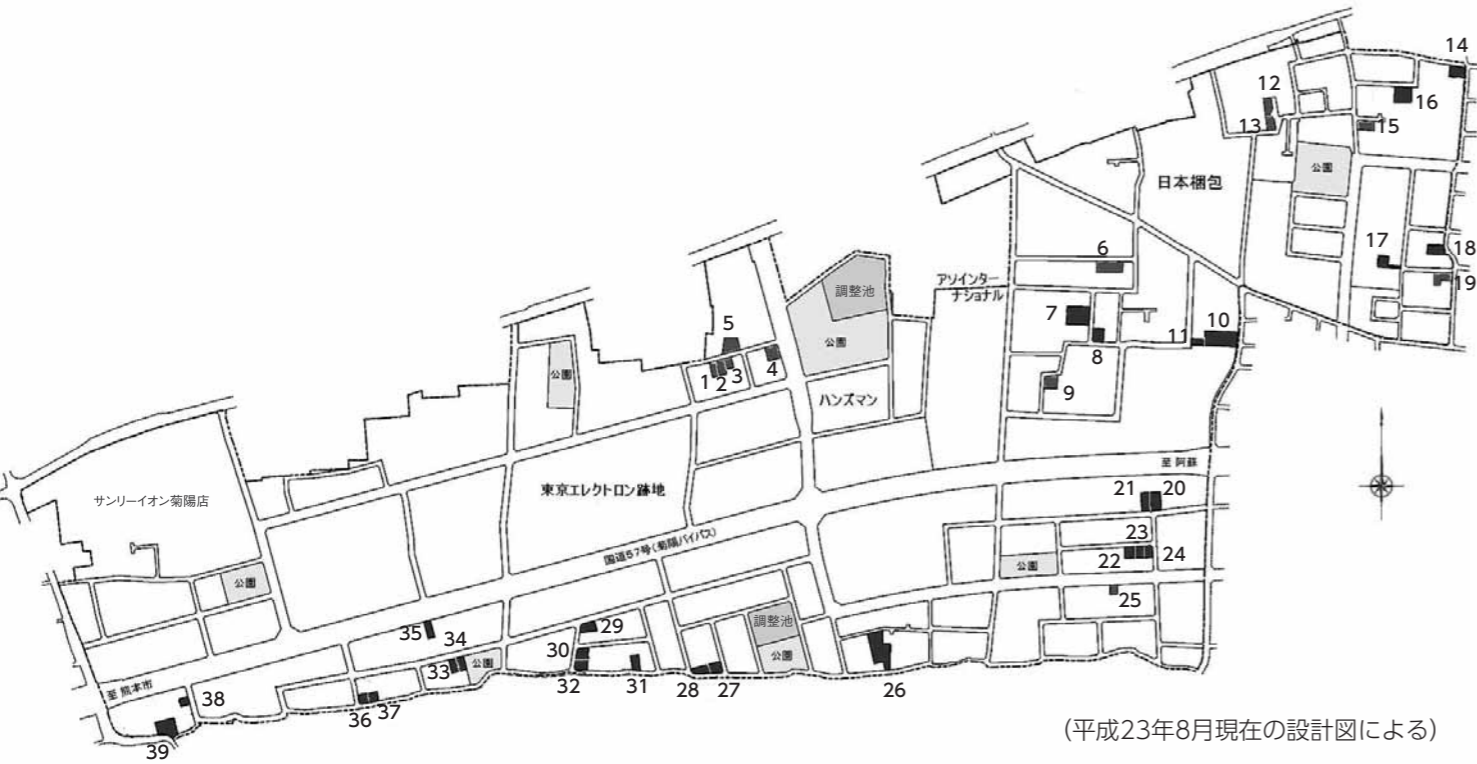

番号	面積(m ²)	最低売却価格	番号	面積(m ²)	最低売却価格	番号	面積(m ²)	最低売却価格
1	249	986万400円	16	505	1,934万1,500円	31	220	774万4,000円
2	249	966万1,200円	17	271	1,024万3,800円	32	248	947万3,600円
3	199	788万400円	18	294	1,090万7,400円	33	198	968万2,200円
4	245	1,127万円	19	251	1,019万600円	34	197	963万3,300円
5	319	1,276万円	20	346	1,629万6,600円	35	219	1,381万8,900円
6	293	1,160万2,800円	21	346	1,629万6,600円	36	173	692万円
7	801	3,075万8,400円	22	207	859万500円	37	174	692万5,200円
8	285	1,276万8,000円	23	207	859万500円	38	138	478万8,600円
9	293	1,239万3,900円	24	207	885万9,600円	39	582	2,095万2,000円
10	903	3,702万3,000円	25	182	904万5,400円	全39区画 用途地域・工業地域 建ぺい率 60% 容積率 200%		
11	157	681万3,800円	26	1,045	3,709万7,500円			
12	243	860万2,200円	27	252	950万400円			
13	248	915万1,200円	28	239	889万800円			
14	309	1,257万6,300円	29	264	1,177万4,400円			
15	318	1,144万8,000円	30	248	984万5,600円			