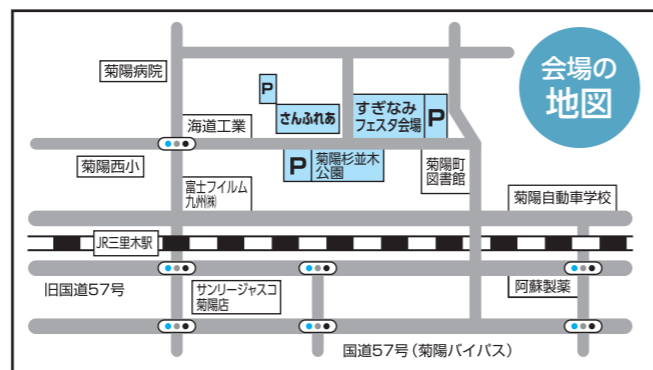

中華首藤

©2011石森プロ・テレビ朝日・ADK・東映

ミニ新幹線

子ども向けイベント盛りだくさん!

DOYO組

ふわふわ

■スケジュール

9:00~9:15	開会式(菊陽鉄砲隊による祝砲)
9:15~9:25	ニンジンレシピ優秀作品表彰
9:25~9:40	遊戯披露
9:40~10:10	仮面ライダーフォーゼショー(1回目)
10:10~10:20	よさこい踊り
10:20~10:35	3B体操
10:35~10:45	ひょっとこ踊り、フラダンス
10:45~11:10	人参釣り大会
11:10~11:30	菊陽武蔵剣豪太鼓
11:30~12:00	赤ちゃんハイハイ大会
12:00~12:25	天高くサンキャロット (野菜ジュース積み上げ)
12:25~12:45	抽選会(第1回)
12:45~12:50	キッズダンス
12:50~12:55	人権マスコットキャラクターの紹介
12:55~13:05	くまモン隊
13:10~13:50	童謡コンサート(DOYO組)
13:50~14:20	ビンゴ大会
14:20~14:50	仮面ライダーフォーゼショー(2回目)
14:50~15:00	閉会式
15:00~15:30	抽選会(第2回)

当日に総合案内所で、詳しいスケジュールなどが書かれた「抽選券等つきチラシ」を配布します。

■人参収穫体験

受付は午前10時から
認定農業者テントで
受け付けます。
(先着100人)

くまモンも来るモン!
すぎなみフェスタの
詳しい情報は町HPを
チェック!
くまモン
サブマインズ
新幹線菊池地域元事業

会場の
地図

第3回菊陽町鼻ぐり井手祭

☎ 菊陽町鼻ぐり井手祭実行委員会事務局 ☎ (292) 3200

■日時 11月6日(日) 午前9時開会