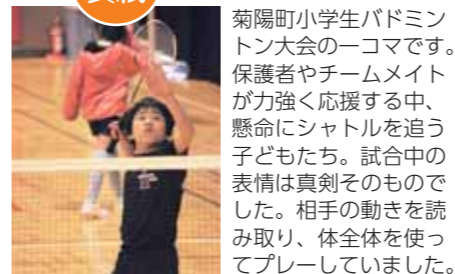

おえかき大好き!

みんなで縄跳び大会をしたよ

作者 きむら ひなた
木村 陽向ちゃん
(武6町内)
平成20年3月21日生まれ

ぼくのわたしの誕生日

3月

かわはら たくや
川原 拓也くん
(武3町内)
平成20年3月19日生まれ

保育園で家の様子をたくさん話してくれます。毎日、大好きなサッカーで友達と楽しく遊んでいます。

いんどう さくら
犬童 咲来ちゃん
(八久保)
平成20年3月27日生まれ

縄跳びの練習を頑張っていて、あや跳びが跳べるようになりました。明るくていつもみんなを楽しませてくれます。

編集後記

寒い日が続きますね。こんな寒い日はこたつでぬくぬく、と言いたいところですが、仕事でもプライベートでも活発に動き回っています。「菊陽町バドミントン大会」の児童も寒い中全力で頑張っていました。「菊陽りりさーち」で取材したアイスホッケーの兄妹も氷の上では普段と全く違う顔を見せていました。一生懸命プレーするその姿はどの子もきらきらと輝いていました。私も負けじとバドミントン部を結成したり、駅伝に出てみたり。子どもたちを見習い頑張ります!(上野)

のうごき

平成26年1月末現在()内は前月比

人口	39,310 (+62)
男	19,255 (+39)
女	20,055 (+23)
世帯数	15,354 (+45)

- 出生/ 47 ●死亡/ 22
- 転入/172 ●転出/135

今月の表紙

菊陽町小学生バドミントン大会の一コマです。保護者やチームメイトが力強く応援する中、懸命にシャトルを追う子どもたち。試合中の表情は真剣そのものでした。相手の動きを読み取り、体全体を使ってプレーしていました。

※広報まきくようは、環境に優しい再生紙と大豆インクを使用しています。

▲隅々まできれいに掃除する武蔵ヶ丘小学校の児童

まちのわだい

掃除が楽しくなったよ

武蔵ヶ丘小学校「第3回校内そうじコンクール」

武蔵ヶ丘小学校(岩下育男校長)が2月7日(土)14日、第3回校内そうじコンクールをしました。これは、岩下校長が今年度の目標の一つに掲げた「すみずみまでそうじ」を実際に取り組んだものです。

環境委員会に所属する5・6年生が全クラスを見て回り、「無言で掃除」「隅々までする」「用具の片付け」の3つがきちんとできているか確認します。環境委員は、3つ全てできたクラスに「金メダルシール」をあげ、5つそろった賞状を渡します。