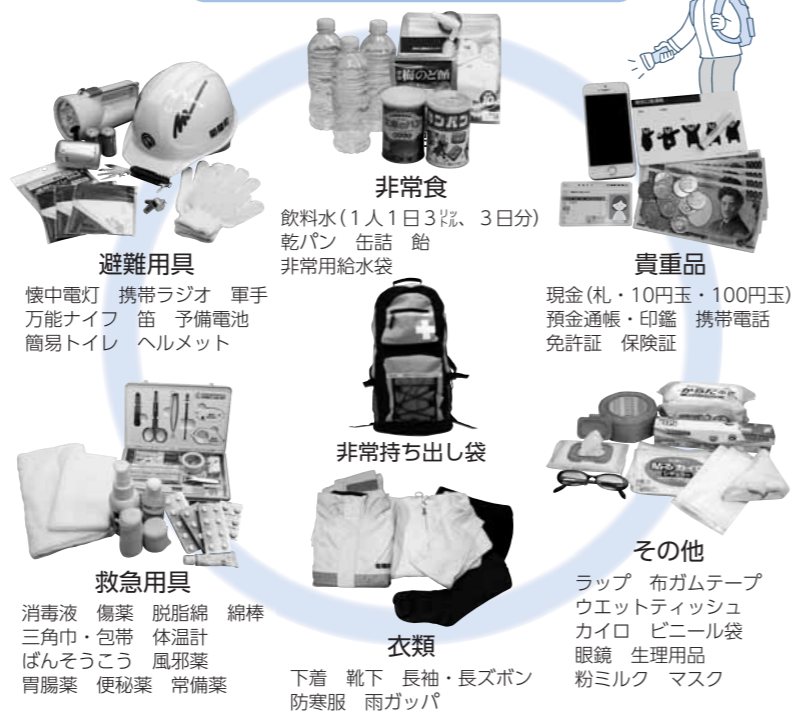

INTERVIEW

菊池広域連合消防本部 救急救命士 望月 淳さん

**日頃からの訓練が大切**  
救命方法や避難方法の講習などを聞いたり実際に訓練したりすると最初の一步が踏み出しやすくなります。落ち着いて行動するためにも防災意識を持って日頃から訓練をすることが大切ですね。

**AEDを増やしてほしい**

東ヶ丘区自主防災組織の救命講習を受けてみて、実際に訓練しないとできないというとき行動できないと思いました。詳しく調べて良かったです。町内のAEDをもっと増えたと安心ですね。

船元 保治さん (東ヶ丘)

1人につき！非常持ち出し品

1 平成24年7月12日、九州北部豪雨で白川が氾濫して町内の農地や住宅地が浸水 2 6月15日、菊池広域連合消防本部の救急救命士から心臓マッサージの方法やAEDの使い方など救命処置の手順を学ぶ東ヶ丘区自主防災組織の皆さん

特集 **災害に備える**  
How to Protect Yourself

平成24年7月、九州北部豪雨が発生しました。「これまでに経験したことのないような大雨」が降り、町を流れる白川が氾濫して目を疑うほどの被害をもたらしました。自然現象は人間の力で止めることはできません。しかし、日頃の「備え」で被害を最小限にし、自分と愛する人の命を守ることができます。皆さん、災害への備えは万全ですか。

**自分の命は自分で守る**

災害はいつ起こるか分かりません。寝ているときに災害が起こったら。停電で暗い中を歩くことは危険です。散乱したガラスなどを踏み、けがするかもしれません。落ちていて行動するためにも枕元に靴・軍手・ヘルメット・懐中電灯などを置くなどして身の安全を守りましょう。自分の身の安全のためには一人が災害対策に取り組むことが大切です。家族と災害が起こったときを想定して避難場所などの確認をしましょう。

- 1 雨や風が強いときはむやみに外に出ない。
- 2 テレビやラジオなどで最新の気象情報を確認する。
- 3 河川が増水しているときは風呂や洗濯の排水は控える。
- 4 家族と連絡を取り合って避難場所を確認する。
- 5 非常持ち出し品を1カ所にまとめておく。

気象庁は数年に一度の猛烈な雨が観測された場合「記録的短時間大雨情報」の発表で警告を発します。長雨や大雨などで身の危険を感じたときや台風の接近が予想される場合、浸水、土砂崩れなど被災の恐れのある場合は明らかに安全な場所や近くの避難所へすぐに避難してください。