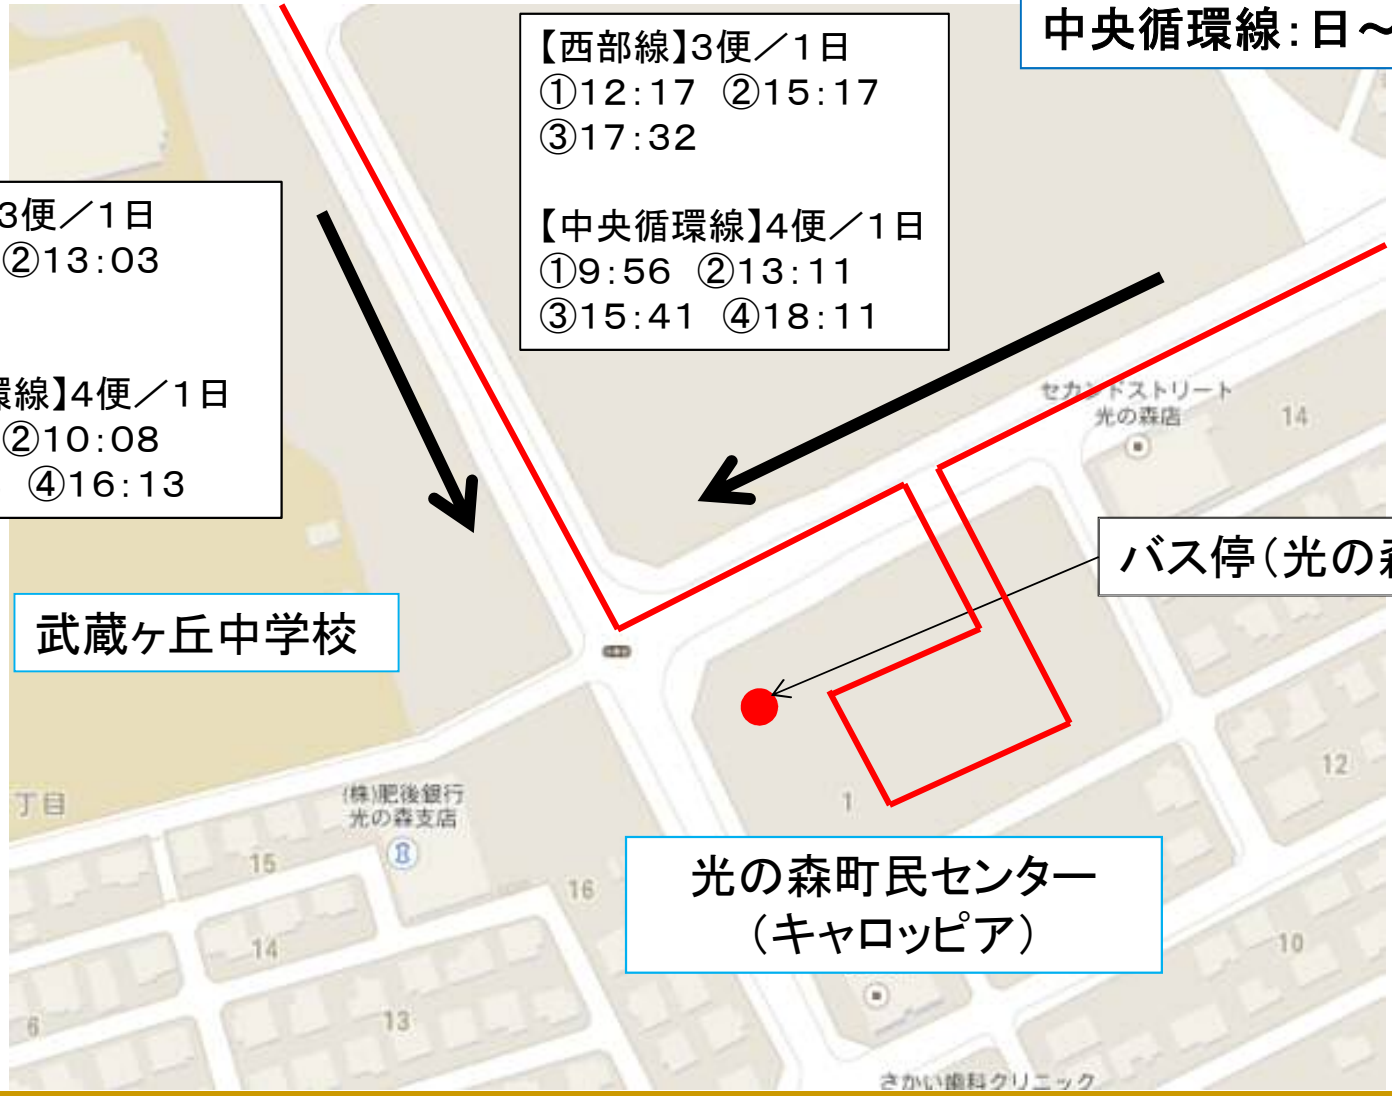

# 改正場所

# 現在のルート

# 改正後のルート案

西部線：月・水・金運行  
中央循環線：日～金運行

【西部線】3便／1日  
①9:23 ②13:03  
③16:03

【中央循環線】4便／1日  
①7:58 ②10:08  
③13:18 ④16:13

【西部線】3便／1日  
①12:17 ②15:17  
③17:32

【中央循環線】4便／1日  
①9:56 ②13:11  
③15:41 ④18:11

武蔵ヶ丘中学校

バス停 (光の森二丁目)