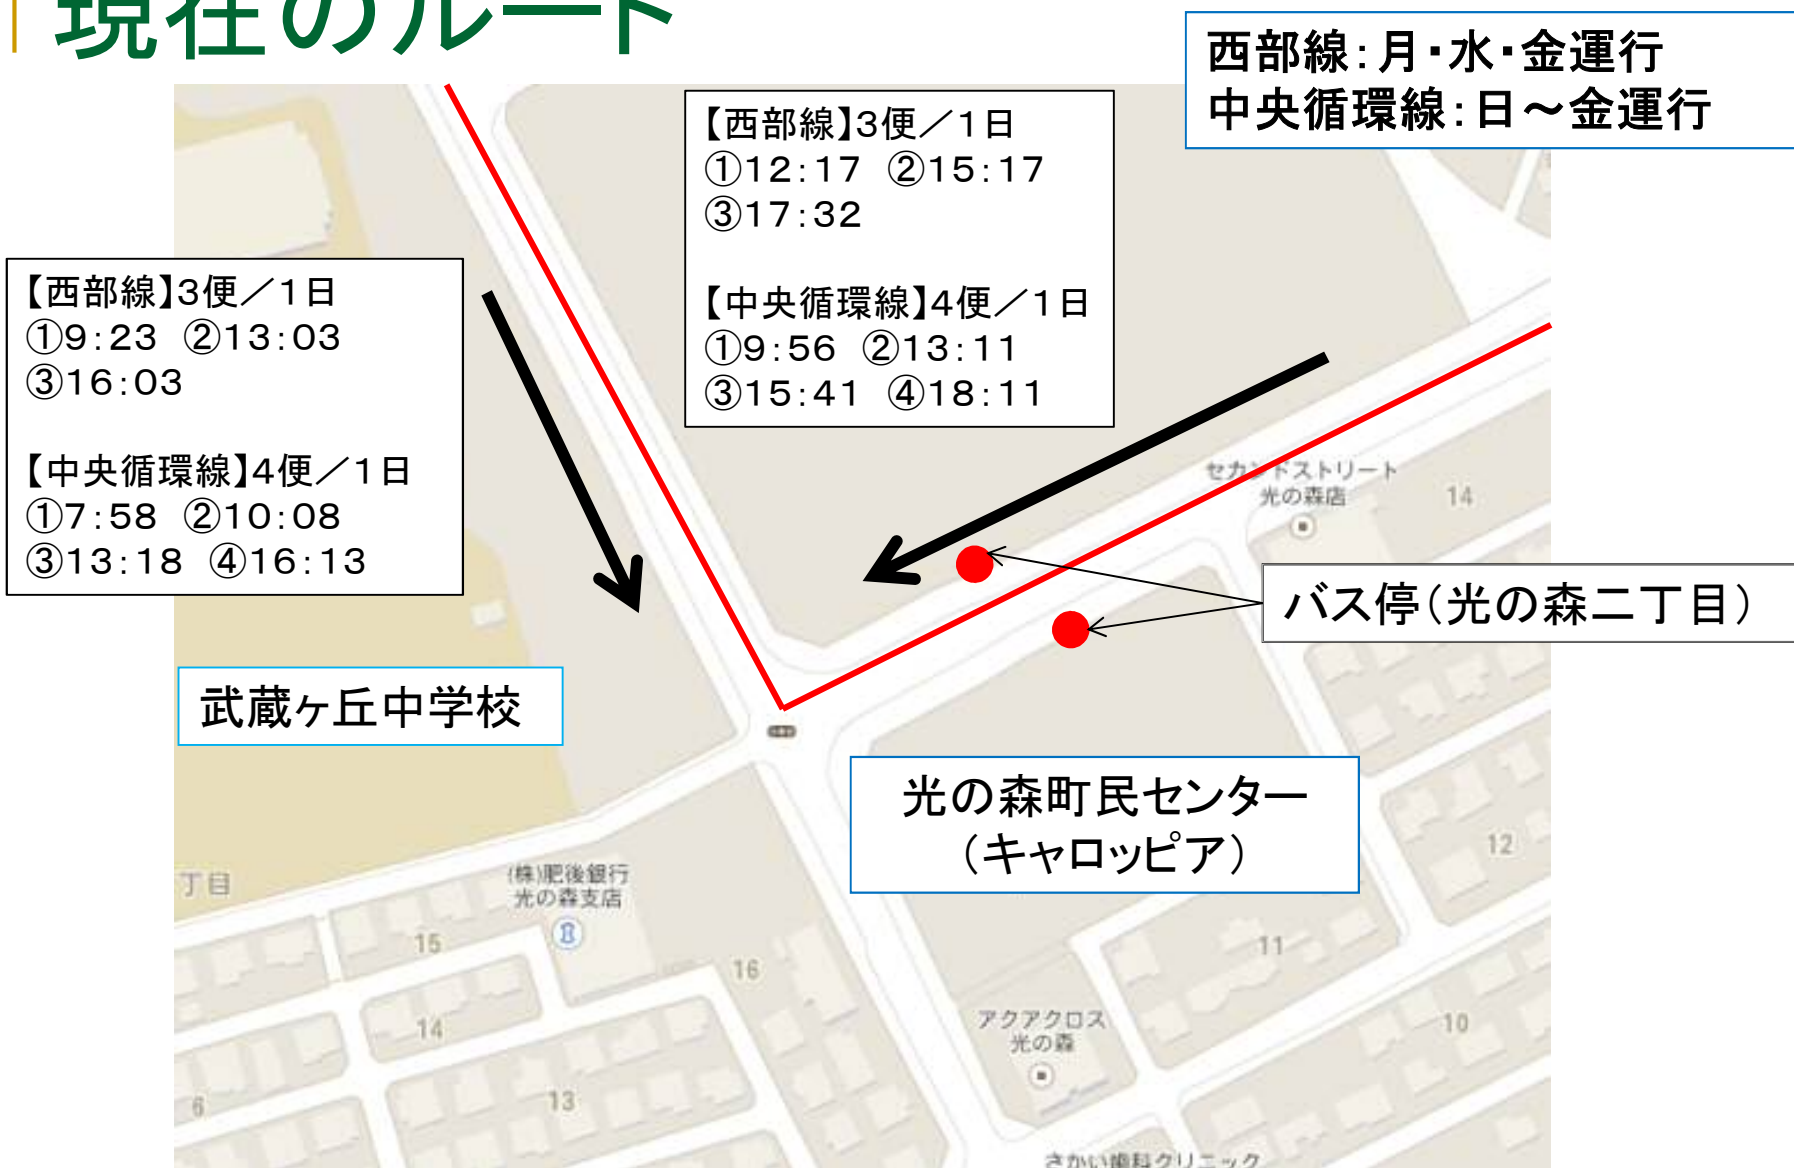

# 町内巡回バスのルート改正について

平成27年2月

菊陽町役場 総合政策課

# 改正内容

光の森地区に建設中の町民センター(愛称:キャロピア)の敷地内にバス停を移設する

対象バス停

光の森二丁目

対象路線

1. 中央循環線(光の森～図書館～役場)
2. 西部線(武蔵ヶ丘～光の森～図書館)

改正予定時期

平成27年4月1日

# 改正場所

# 現在のルート