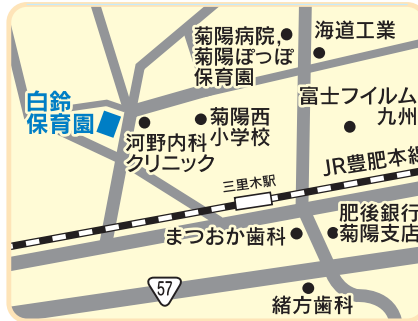

3 白鈴こども園

菊陽町新山1丁目2番32号
TEL:232-2764