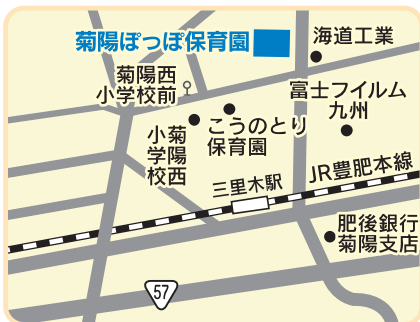

3 白鈴こども園

菊陽町新山1丁目2番32号
TEL:232-2764

4 くまりは キッズガーデン

菊陽町曲手760番地
TEL:233-2720

5 菊陽ぼっぼ保育園

菊陽町原水5587番地
TEL:232-3174(内657)

6 べる保育園

菊陽町武蔵ヶ丘2丁目9番21号
TEL:245-6549

7 あゆむ保育園

菊陽町津久礼2386番地1
TEL:233-0785

8 こども園 てんとうむし

菊陽町津久礼2416番地10
TEL:232-0909

9 家庭的保育室 シェ・ヌヌ

菊陽町津久礼2158番地24
TEL:237-7892

10 家庭的保育室 あんよ保育園

菊陽町津久礼2395番地2
TEL:080-2770-6464